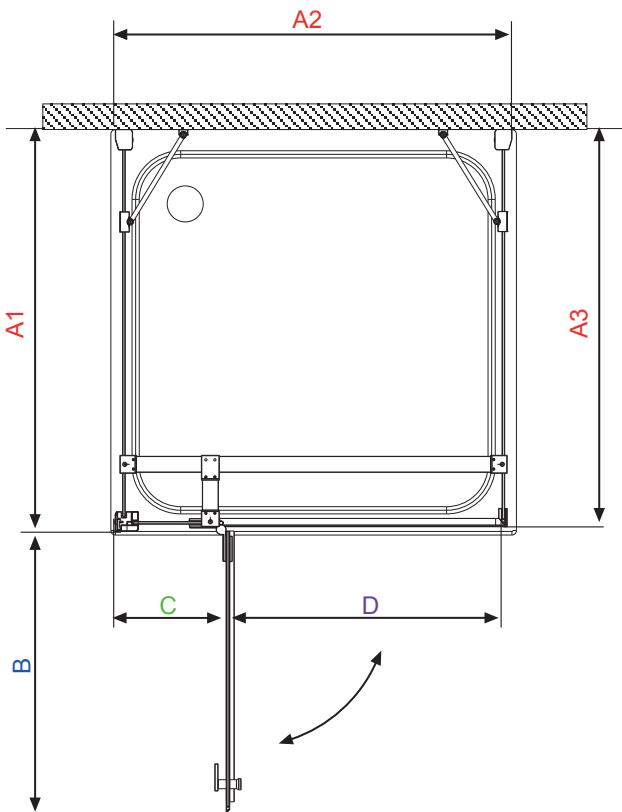

Wariant LEWY
Variant L

Wariant PRAWY
Variant R

ALMATEA

KDJ+S

ALMATEA	A1	A2	A3	B	C	D
<i>KDJ+S 800x800x800</i>	790-800	780	780-790	520	230	505
<i>KDJ+S 900x800x900</i>	890-900	780	880-890	520	230	505
<i>KDJ+S 800x900x800</i>	790-900	880	780-790	620	230	605
<i>KDJ+S 900x900x900</i>	890-900	880	880-890	620	230	605
<i>KDJ+S 800x1000x800</i>	790-800	980	780-790	620	330	605
<i>KDJ+S 900x1000x900</i>	890-900	980	880-890	620	330	605
<i>KDJ+S 800x1200x800</i>	790-800	1180	780-790	820	330	805
<i>KDJ+S 900x1200x900</i>	890-900	1180	880-890	820	330	805