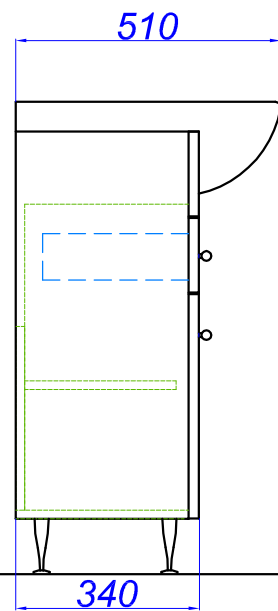

# "Барселона Люкс 75"

**Т** - место подвода воды и слив  
**Э** - точка вывода электрического провода