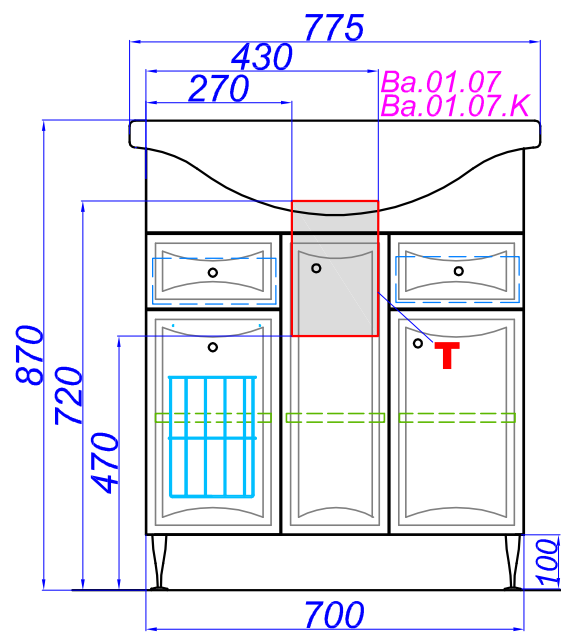

# "Барселона Люкс 75"

**Т** - место подвода воды и слив  
**Э** - точка вывода электрического провода