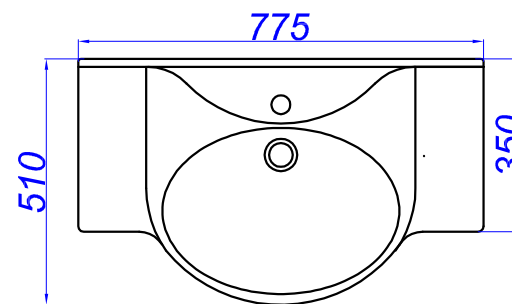

# "Барселона Люкс 75"

**Т** - место подвода воды и слив  
**Э** - точка вывода электрического провода