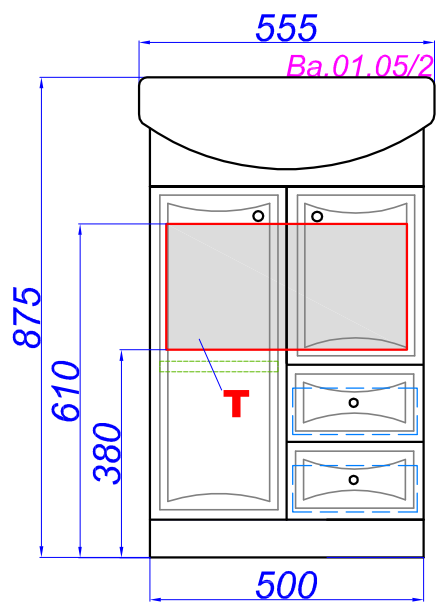

# "Барселона 55"

**Т** - место подвода воды и слив  
**Э** - точка вывода электрического провода