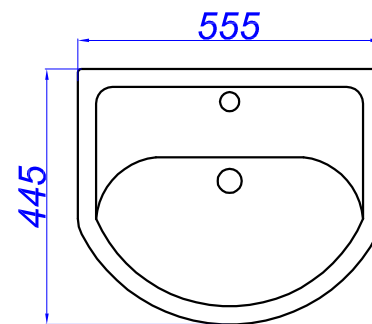

# "Барселона 55"

**Т** - место подвода воды и слив  
**Э** - точка вывода электрического провода