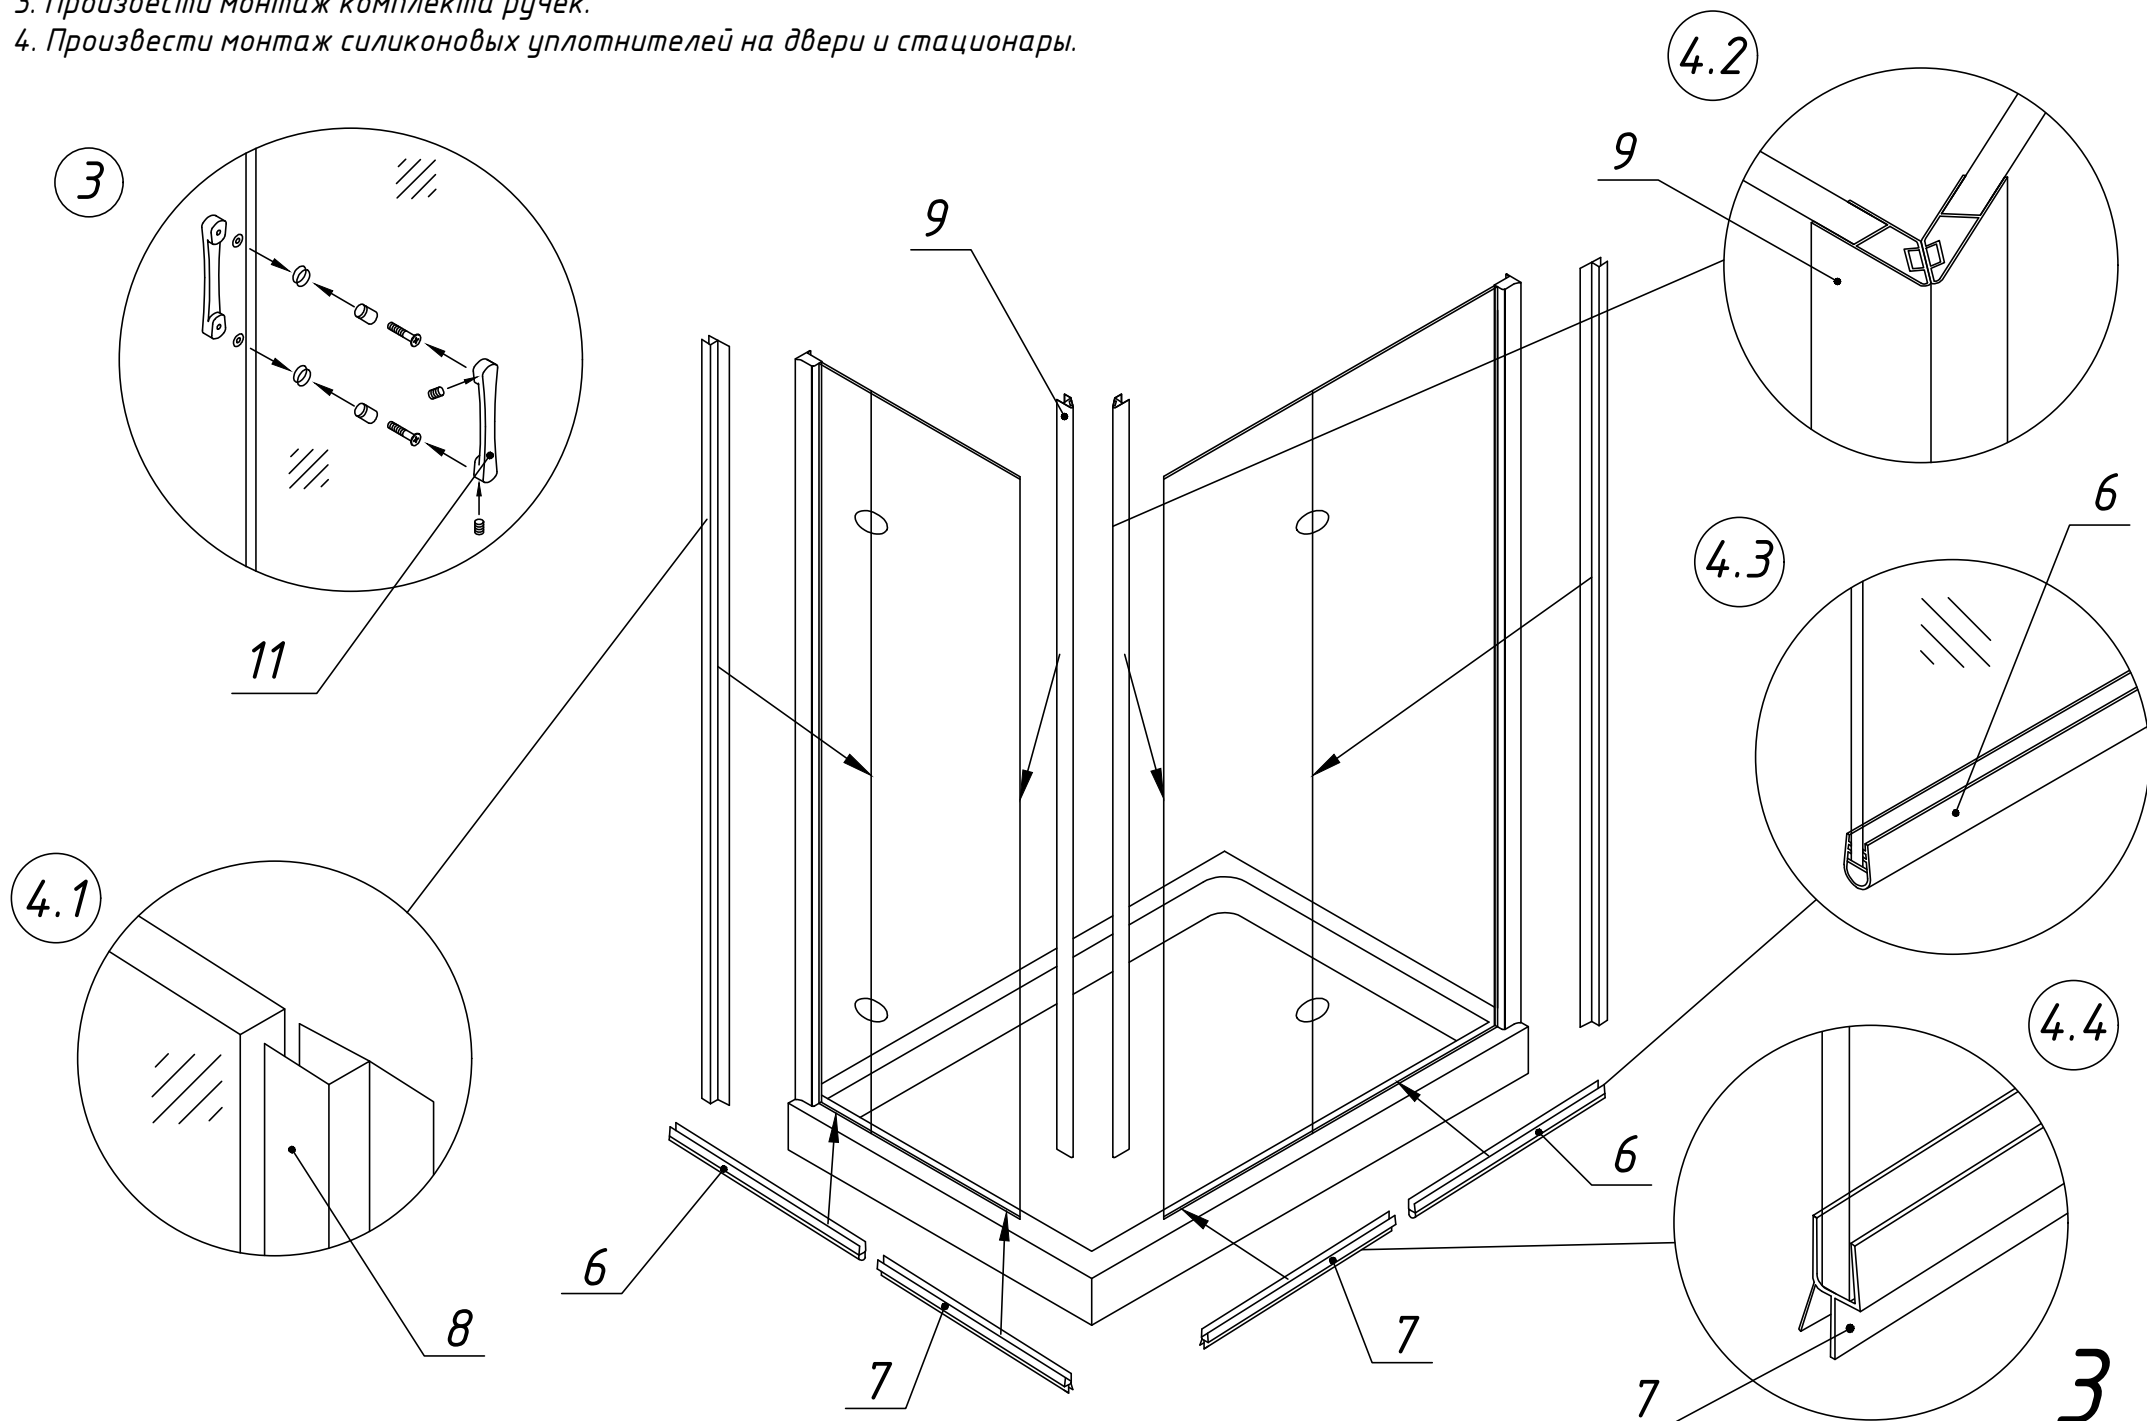

3. Произвести монтаж комплекта ручек.

4. Произвести монтаж силиконовых уплотнителей на двери и стационары.