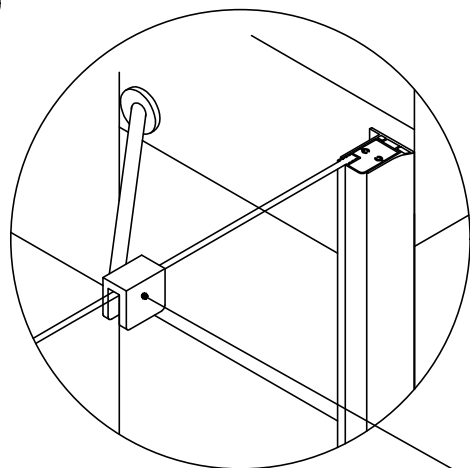

2. Смонтировать каркас ограждения, вставить в направляющие профили и закрепить. Посадочные отверстия для крепежа целесообразно выполнять с внутренней стороны ограждения.

Внимание! Душевое ограждение устанавливается по внутренней кромке поддона (рис. 1*).

3. Произвести монтаж комплекта ручек.

4. Произвести монтаж силиконовых уплотнителей на двери и стационары.

5. Произвести сборку и монтаж фиксаторов для стекла.

6. Заключительный этап монтажа: произвести герметизацию соединений между стеной и профилем (с внутренней стороны).*

5

5.2

12

5.1

5.3

Внимание: необходимо понимать, что душевые ограждения не обеспечивают полной герметичности по периметру, а предназначены для защиты от брызг воды. При значительной нагрузке небольшое количество воды может вытечь наружу.

AFA-F

Габаритный чертеж

Вид сверху

Артикул	Регулировочный размер A1 x A2, мм	Размер B1, мм	Размер B2, мм	Размер C, мм	Размер D, мм	Размер E, мм	Высота изделия, мм
80x90	795-820x895-920	480	580	240	240	760	1890
80x100	795-820x995-1020	480	580	240	340	760	1890
80x110	795-820x1095-1120	480	580	240	440	760	1890
80x120	795-820x1195-1220	480	580	240	540	760	1890
90x100	895-920x995-1020	580	580	240	340	840	1890
90x110	895-920x1095-1120	580	580	240	440	840	1890
90x120	895-920x1195-1220	580	580	240	540	840	1890
100x110	995-1020x1095-1120	580	580	340	440	840	1890
100x120	995-1020x1195-1220	580	580	340	540	840	1890
110x120	1095-1120x1195-1220	580	580	440	540	840	1890