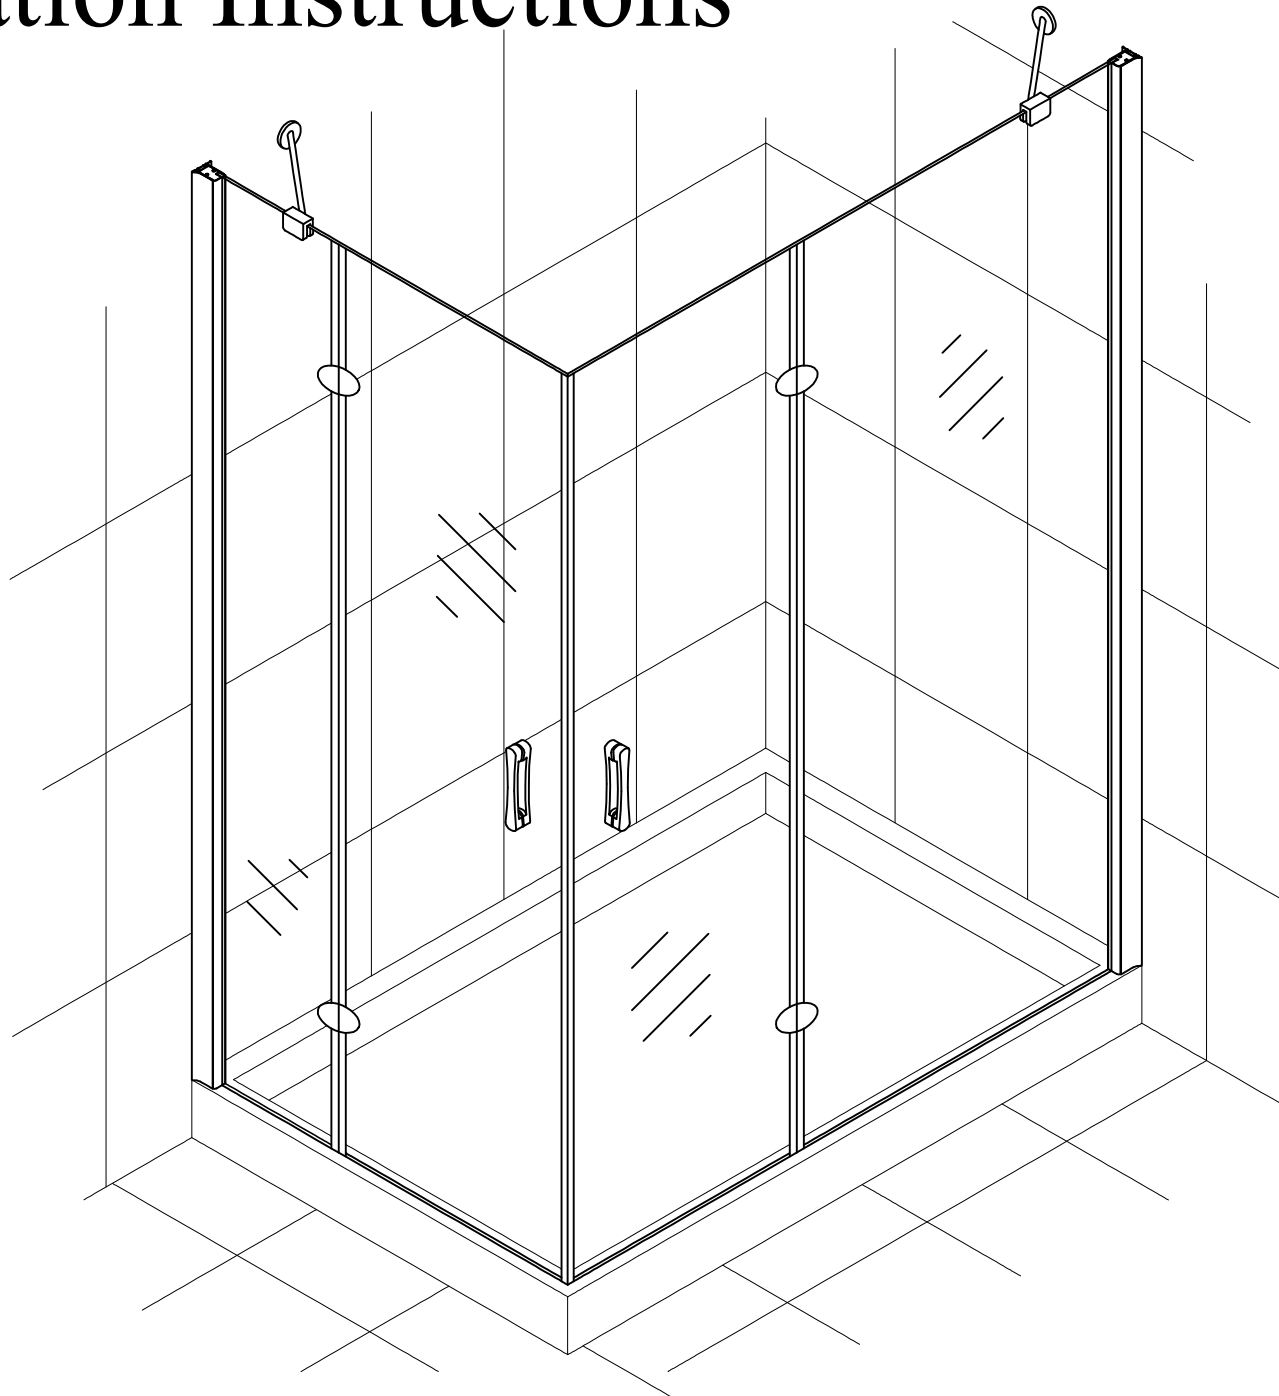

Installation Instructions

AFA-F

80x90

80x100

80x110

80x120

90x100

90x110

90x120

100x110

100x120

110x120

VegasGlass
Shower Systems

Инструменты необходимые для установки

Комплектация

Позиция	Наименование	Кол.	Примечание	Контроль
1	Дюбель S6x30	6		
2	Саморез 4,2x32	6		
3	Саморез 3,5x16	6		
4	Заглушка	6		
5	Шайба заглушки	6		
6	Уплотнитель силиконовый	2		
7	Уплотнитель силиконовый	2		
8	Уплотнитель силиконовый	2		

2. Смонтировать каркас ограждения, вставить в направляющие профили и закрепить. Посадочные отверстия для крепежа целесообразно выполнять с внутренней стороны ограждения.

Внимание! Душевое ограждение устанавливается по внутренней кромке поддона (рис. 1*).

Регулировка осуществляется путем выдвигения профиля.
Размеры указаны в мм.