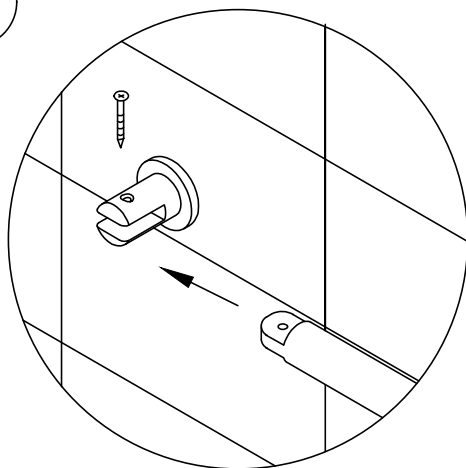

2. Смонтировать каркас ограждения, вставить в направляющие профили и закрепить. Посадочные отверстия для крепежа целесообразно выполнять с внутренней стороны ограждения.

Внимание! Душевое ограждение устанавливается по внутренней кромке поддона (рис. 1*).

3. Произвести монтаж комплекта ручек.

4. Произвести монтаж силиконовых уплотнителей на двери и стационары.

5. Произвести сборку и монтаж фиксаторов для стекла.

6. Заключительный этап монтажа: произвести герметизацию соединений между стеной и профилем (с внутренней стороны).*

5

5.2

12

5.1

5.3

Внимание: необходимо понимать, что душевые ограждения не обеспечивают полной герметичности по периметру, а предназначены для защиты от брызг воды. При значительной нагрузке небольшое количество воды может вытечь наружу.