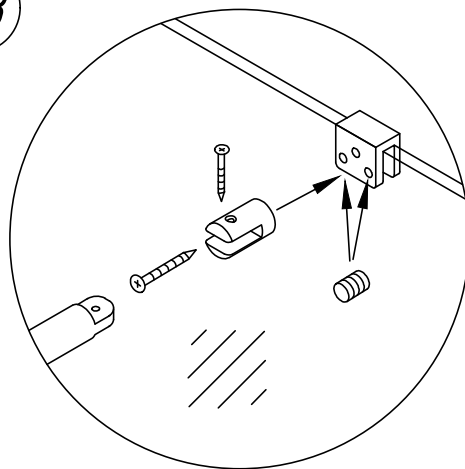

2. Смонтировать каркас ограждения, вставить в направляющие профили и закрепить. Посадочные отверстия для крепежа целесообразно выполнять с внутренней стороны ограждения.

Внимание! Душевое ограждение устанавливается по внутренней кромке поддона (рис. 1*).

5

5.2

12

5.1

5.3

Внимание: необходимо понимать, что душевые ограждения не обеспечивают полной герметичности по периметру, а предназначены для защиты от брызг воды. При значительной нагрузке небольшое количество воды может вытечь наружу.

AFA-F

Габаритный чертеж

Вид сверху

Артикул	Регулировочный размер A1 x A2, мм	Размер B1, мм	Размер B2, мм	Размер C, мм	Размер D, мм	Размер E, мм	Высота изделия, мм
80x90	795-820x895-920	480	580	240	240	760	1890
80x100	795-820x995-1020	480	580	240	340	760	1890
80x110	795-820x1095-1120	480	580	240	440	760	1890
80x120	795-820x1195-1220	480	580	240	540	760	1890
90x100	895-920x995-1020	580	580	240	340	840	1890
90x110	895-920x1095-1120	580	580	240	440	840	1890
90x120	895-920x1195-1220	580	580	240	540	840	1890
100x110	995-1020x1095-1120	580	580	340	440	840	1890
100x120	995-1020x1195-1220	580	580	340	540	840	1890
110x120	1095-1120x1195-1220	580	580	440	540	840	1890

Регулировка осуществляется путем выдвигения профиля.
Размеры указаны в мм.