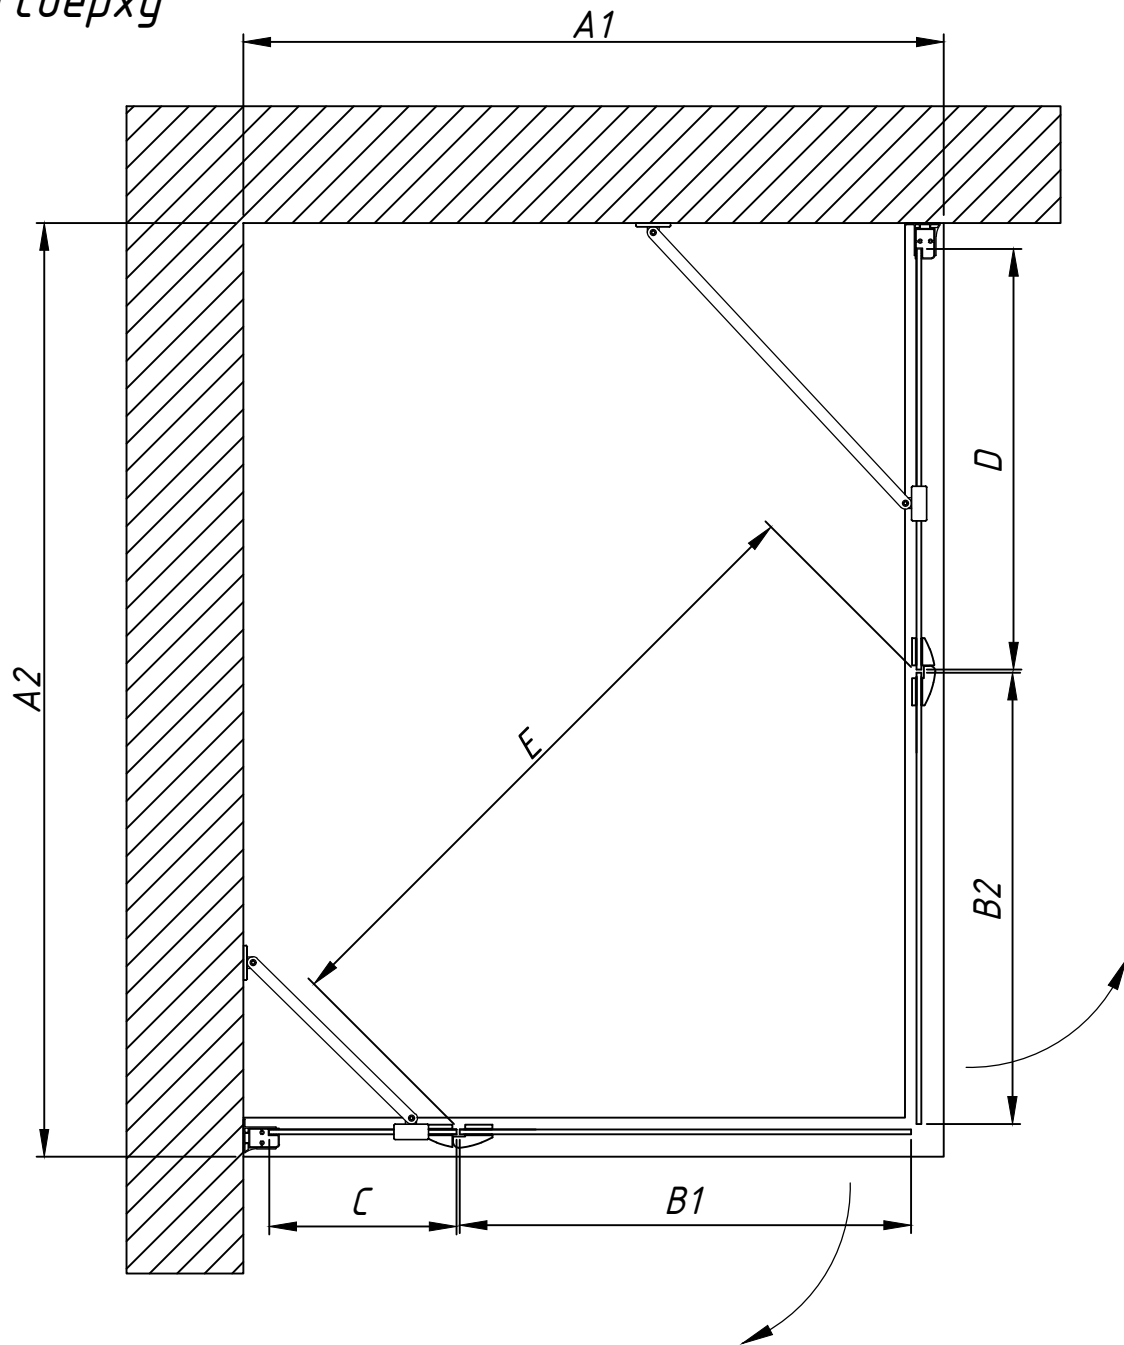

2. Смонтировать каркас ограждения, вставить в направляющие профили и закрепить. Посадочные отверстия для крепежа целесообразно выполнять с внутренней стороны ограждения.

Внимание! Душевое ограждение устанавливается по внутренней кромке поддона (рис. 1*).

AFA-F

Габаритный чертеж

Вид сверху

Артикул	Регулировочный размер A1 x A2, мм	Размер B1, мм	Размер B2, мм	Размер C, мм	Размер D, мм	Размер E, мм	Высота изделия, мм
80x90	795-820x895-920	480	580	240	240	760	1890
80x100	795-820x995-1020	480	580	240	340	760	1890
80x110	795-820x1095-1120	480	580	240	440	760	1890
80x120	795-820x1195-1220	480	580	240	540	760	1890
90x100	895-920x995-1020	580	580	240	340	840	1890
90x110	895-920x1095-1120	580	580	240	440	840	1890
90x120	895-920x1195-1220	580	580	240	540	840	1890
100x110	995-1020x1095-1120	580	580	340	440	840	1890
100x120	995-1020x1195-1220	580	580	340	540	840	1890
110x120	1095-1120x1195-1220	580	580	440	540	840	1890

Регулировка осуществляется путем выдвигения профиля.
Размеры указаны в мм.