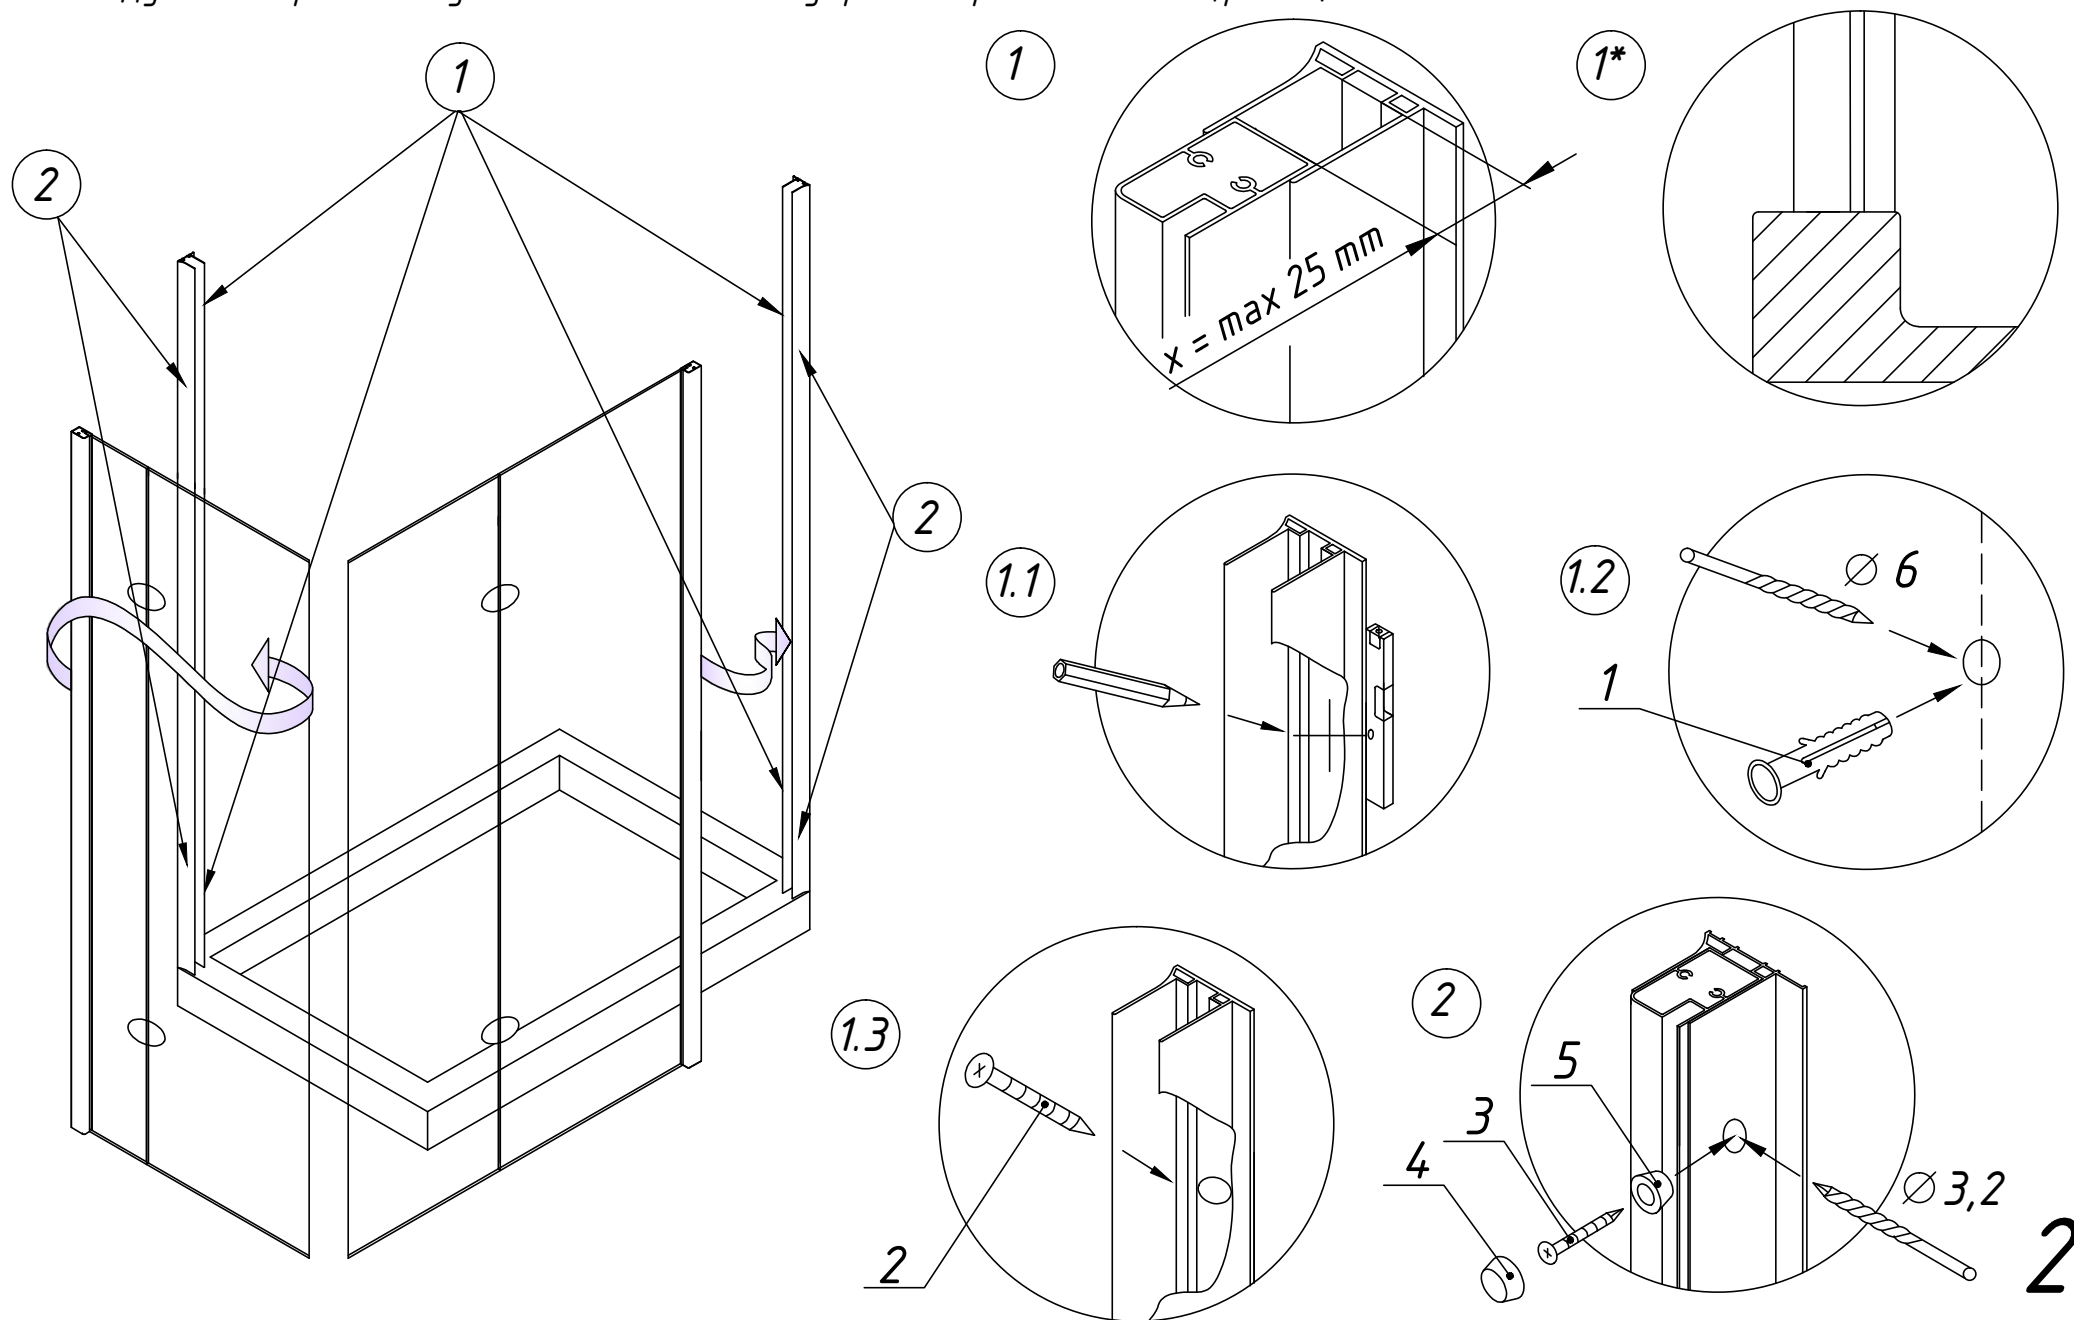

Позиция	Наименование	Кол.	Примечание	Контроль
9	Уплотнитель (с магнитом) силиконовый	2		
10	Петли дверные	4		
11	Ручки дверные, комплект	2		
12	Фиксатор для стекла	2		

ОТК

Подпись

Дата

1

1. Установить пристенные профили на поддон, произвести замер, а затем прикрепить их к стене.

2. Смонтировать каркас ограждения, вставить в направляющие профили и закрепить. Посадочные отверстия для крепежа целесообразно выполнять с внутренней стороны ограждения.

Внимание! Душевое ограждение устанавливается по внутренней кромке поддона (рис. 1*).

AFA-F

Габаритный чертеж

Вид сверху

Артикул	Регулировочный размер A1 x A2, мм	Размер B1, мм	Размер B2, мм	Размер C, мм	Размер D, мм	Размер E, мм	Высота изделия, мм
80x90	795-820x895-920	480	580	240	240	760	1890
80x100	795-820x995-1020	480	580	240	340	760	1890
80x110	795-820x1095-1120	480	580	240	440	760	1890
80x120	795-820x1195-1220	480	580	240	540	760	1890
90x100	895-920x995-1020	580	580	240	340	840	1890
90x110	895-920x1095-1120	580	580	240	440	840	1890
90x120	895-920x1195-1220	580	580	240	540	840	1890
100x110	995-1020x1095-1120	580	580	340	440	840	1890
100x120	995-1020x1195-1220	580	580	340	540	840	1890
110x120	1095-1120x1195-1220	580	580	440	540	840	1890

Регулировка осуществляется путем выдвигения профиля.
Размеры указаны в мм.