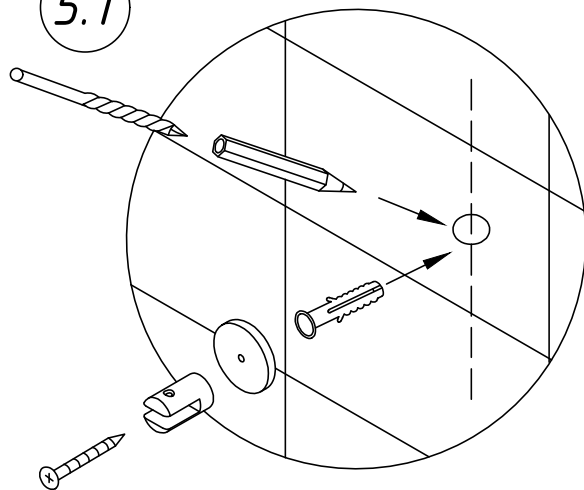

5

5.2

12

5.1

5.3

Внимание: необходимо понимать, что душевые ограждения не обеспечивают полной герметичности по периметру, а предназначены для защиты от брызг воды. При значительной нагрузке небольшое количество воды может вытечь наружу.

AFA-F

Габаритный чертеж

Вид сверху

Артикул	Регулировочный размер A1 x A2, мм	Размер B1, мм	Размер B2, мм	Размер C, мм	Размер D, мм	Размер E, мм	Высота изделия, мм
80x90	795-820x895-920	480	580	240	240	760	1890
80x100	795-820x995-1020	480	580	240	340	760	1890
80x110	795-820x1095-1120	480	580	240	440	760	1890
80x120	795-820x1195-1220	480	580	240	540	760	1890
90x100	895-920x995-1020	580	580	240	340	840	1890
90x110	895-920x1095-1120	580	580	240	440	840	1890
90x120	895-920x1195-1220	580	580	240	540	840	1890
100x110	995-1020x1095-1120	580	580	340	440	840	1890
100x120	995-1020x1195-1220	580	580	340	540	840	1890
110x120	1095-1120x1195-1220	580	580	440	540	840	1890

Регулировка осуществляется путем выдвигения профиля.
Размеры указаны в мм.