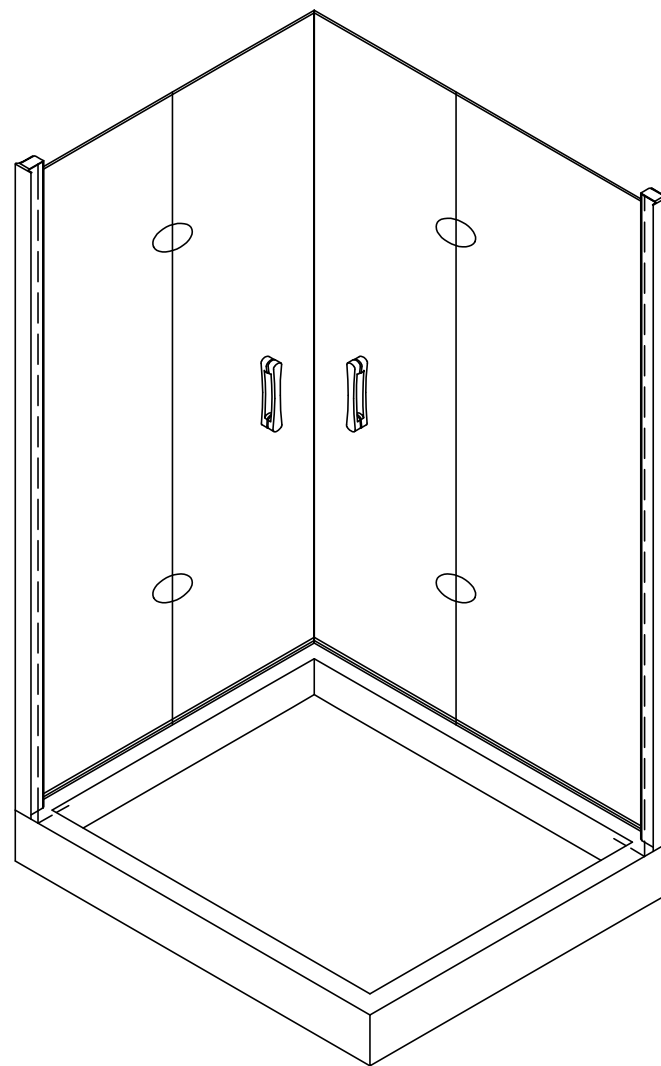

2. Смонтировать каркас ограждения, вставить в направляющие профили и закрепить. Посадочные отверстия для крепежа целесообразно выполнять с внутренней стороны ограждения.

Внимание! Душевое ограждение устанавливается по внутренней кромке поддона (рис. 1*).

5

5.2

12

5.1

5.3

Внимание: необходимо понимать, что душевые ограждения не обеспечивают полной герметичности по периметру, а предназначены для защиты от брызг воды. При значительной нагрузке небольшое количество воды может вытечь наружу.

AFA-F

Габаритный чертеж

Вид сверху

Артикул	Регулировочный размер A1 x A2, мм	Размер B1, мм	Размер B2, мм	Размер C, мм	Размер D, мм	Размер E, мм	Высота изделия, мм
80x90	795-820x895-920	480	580	240	240	760	1890
80x100	795-820x995-1020	480	580	240	340	760	1890
80x110	795-820x1095-1120	480	580	240	440	760	1890
80x120	795-820x1195-1220	480	580	240	540	760	1890
90x100	895-920x995-1020	580	580	240	340	840	1890
90x110	895-920x1095-1120	580	580	240	440	840	1890
90x120	895-920x1195-1220	580	580	240	540	840	1890
100x110	995-1020x1095-1120	580	580	340	440	840	1890
100x120	995-1020x1195-1220	580	580	340	540	840	1890
110x120	1095-1120x1195-1220	580	580	440	540	840	1890

Регулировка осуществляется путем выдвигения профиля.
Размеры указаны в мм.