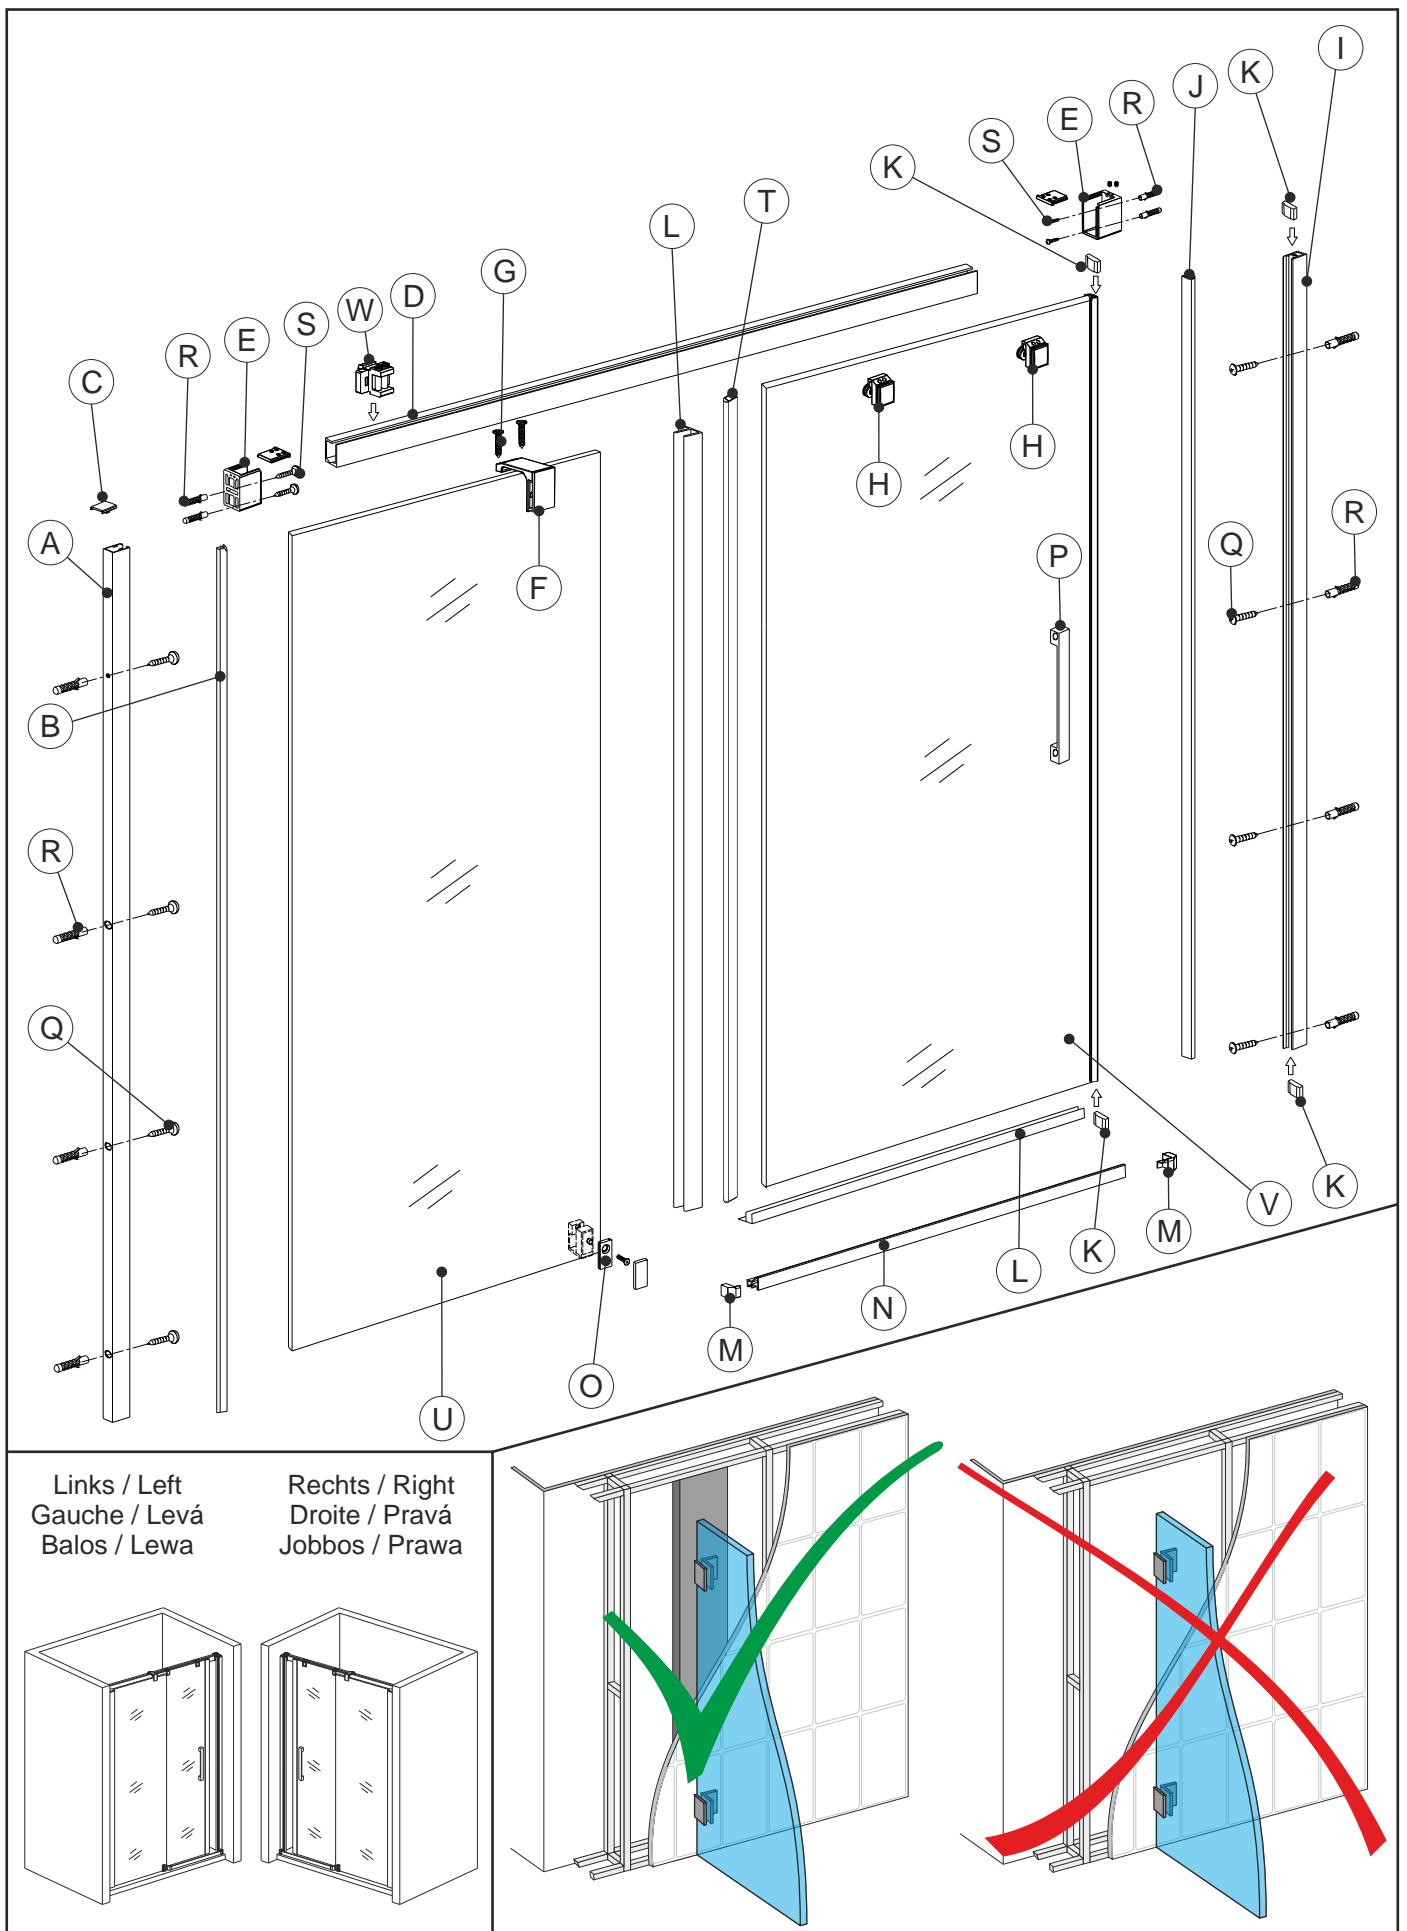

RIHO

OCEAN

Rechts / Right / Droite / Pravá / Jobbos / Prawa /
Links / Left / Gauche / Levá / Balos / Lewa /

No. ()	QTY. ()	Sketch ()	No. ()	QTY. ()	Sketch ()
A	1		L	1 1	L=1950 mm L=570/670/770 mm
B	1		M	2	
C	1		N	1	
D	1		O	1	
E	2		P	1	
F	1		Q	8	St4x40
G	2	St4x12	R	12	
H	2		S	4	St5x30
I	1		T	1	
J	1		U	1	
K	4		V	1	
			W	1	