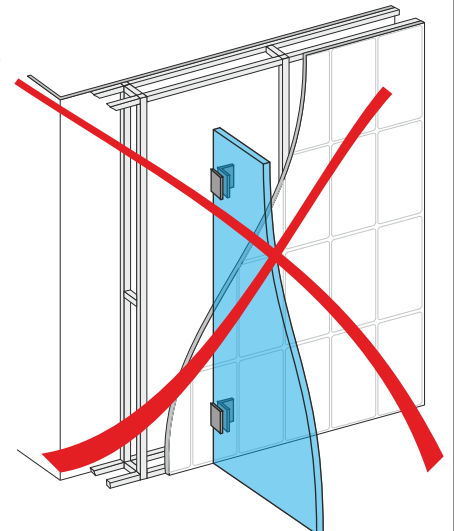

Links / Left
Gauche / Levá
Balos / Lewa

Rechts / Right
Droite / Pravá
Jobbos / Prawa