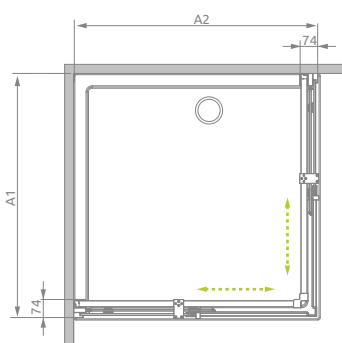

Espera KDD

Kabina z drzwiami
dwuczęściowymi

Składając zamówienie należy podać 2 numery artykułów:
części lewej i części prawej kabiny.

Część lewa

| Model | Wymiar brodzika | Wysokość | SZKŁO PRZEJRZyste | |
|--------------|-----------------|----------|-------------------|-------------|
| | | | Nr art. | Cena brutto |
| KDD 80 lewa | 800 | 2000 | 380150-01L | 1 500 |
| KDD 90 lewa | 900 | 2000 | 380151-01L | 1 550 |
| KDD 100 lewa | 1000 | 2000 | 380152-01L | 1 600 |
| KDD 120 lewa | 1200 | 2000 | 380153-01L | 1 700 |

Część prawa

| Model | Wymiar brodzika | Wysokość | SZKŁO PRZEJRZyste | |
|---------------|-----------------|----------|-------------------|-------------|
| | | | Nr art. | Cena brutto |
| KDD 80 prawa | 800 | 2000 | 380150-01R | 1 500 |
| KDD 90 prawa | 900 | 2000 | 380151-01R | 1 550 |
| KDD 100 prawa | 1000 | 2000 | 380152-01R | 1 600 |
| KDD 120 prawa | 1200 | 2000 | 380153-01R | 1 700 |

| Espera KDD | A1 | A2 | B | H |
|---------------|-----------|-----------|-----|------|
| KDD 800x800 | 790-800 | 790-800 | 405 | 2000 |
| KDD 800x900 | 790-800 | 890-900 | 440 | 2000 |
| KDD 800x1000 | 790-800 | 990-1000 | 475 | 2000 |
| KDD 800x1200 | 790-800 | 1190-1200 | 545 | 2000 |
| KDD 900x800 | 890-900 | 790-800 | 440 | 2000 |
| KDD 900x900 | 890-900 | 890-900 | 475 | 2000 |
| KDD 900x1000 | 890-900 | 990-1000 | 510 | 2000 |
| KDD 900x1200 | 890-900 | 1190-1200 | 580 | 2000 |
| KDD 1000x800 | 990-1000 | 790-800 | 475 | 2000 |
| KDD 1000x900 | 990-1000 | 890-900 | 510 | 2000 |
| KDD 1000x1000 | 990-1000 | 990-1000 | 545 | 2000 |
| KDD 1000x1200 | 990-1000 | 1190-1200 | 615 | 2000 |
| KDD 1200x800 | 1190-1200 | 790-800 | 545 | 2000 |
| KDD 1200x900 | 1190-1200 | 890-900 | 580 | 2000 |
| KDD 1200x1000 | 1190-1200 | 990-1000 | 615 | 2000 |
| KDD 1200x1200 | 1190-1200 | 1190-1200 | 685 | 2000 |