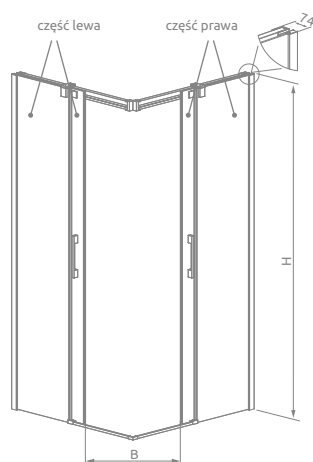

Espera KDD

Kabina z drzwiami
dwuczęściowymi

Składając zamówienie należy podać 2 numery artykułów:
części lewej i części prawej kabiny.

Część lewa

| Model | Wymiar brodzika | Wysokość | SZKŁO PRZEJRZyste | |
|--------------|-----------------|----------|-------------------|-------------|
| | | | Nr art. | Cena brutto |
| KDD 80 lewa | 800 | 2000 | 380150-01L | 1 500 |
| KDD 90 lewa | 900 | 2000 | 380151-01L | 1 550 |
| KDD 100 lewa | 1000 | 2000 | 380152-01L | 1 600 |
| KDD 120 lewa | 1200 | 2000 | 380153-01L | 1 700 |

Część prawa

| Model | Wymiar brodzika | Wysokość | SZKŁO PRZEJRZyste | |
|---------------|-----------------|----------|-------------------|-------------|
| | | | Nr art. | Cena brutto |
| KDD 80 prawa | 800 | 2000 | 380150-01R | 1 500 |
| KDD 90 prawa | 900 | 2000 | 380151-01R | 1 550 |
| KDD 100 prawa | 1000 | 2000 | 380152-01R | 1 600 |
| KDD 120 prawa | 1200 | 2000 | 380153-01R | 1 700 |

| Espera KDD | A1 | A2 | B | H |
|---------------|-----------|-----------|-----|------|
| KDD 800x800 | 790-800 | 790-800 | 405 | 2000 |
| KDD 800x900 | 790-800 | 890-900 | 440 | 2000 |
| KDD 800x1000 | 790-800 | 990-1000 | 475 | 2000 |
| KDD 800x1200 | 790-800 | 1190-1200 | 545 | 2000 |
| KDD 900x800 | 890-900 | 790-800 | 440 | 2000 |
| KDD 900x900 | 890-900 | 890-900 | 475 | 2000 |
| KDD 900x1000 | 890-900 | 990-1000 | 510 | 2000 |
| KDD 900x1200 | 890-900 | 1190-1200 | 580 | 2000 |
| KDD 1000x800 | 990-1000 | 790-800 | 475 | 2000 |
| KDD 1000x900 | 990-1000 | 890-900 | 510 | 2000 |
| KDD 1000x1000 | 990-1000 | 990-1000 | 545 | 2000 |
| KDD 1000x1200 | 990-1000 | 1190-1200 | 615 | 2000 |
| KDD 1200x800 | 1190-1200 | 790-800 | 545 | 2000 |
| KDD 1200x900 | 1190-1200 | 890-900 | 580 | 2000 |
| KDD 1200x1000 | 1190-1200 | 990-1000 | 615 | 2000 |
| KDD 1200x1200 | 1190-1200 | 1190-1200 | 685 | 2000 |