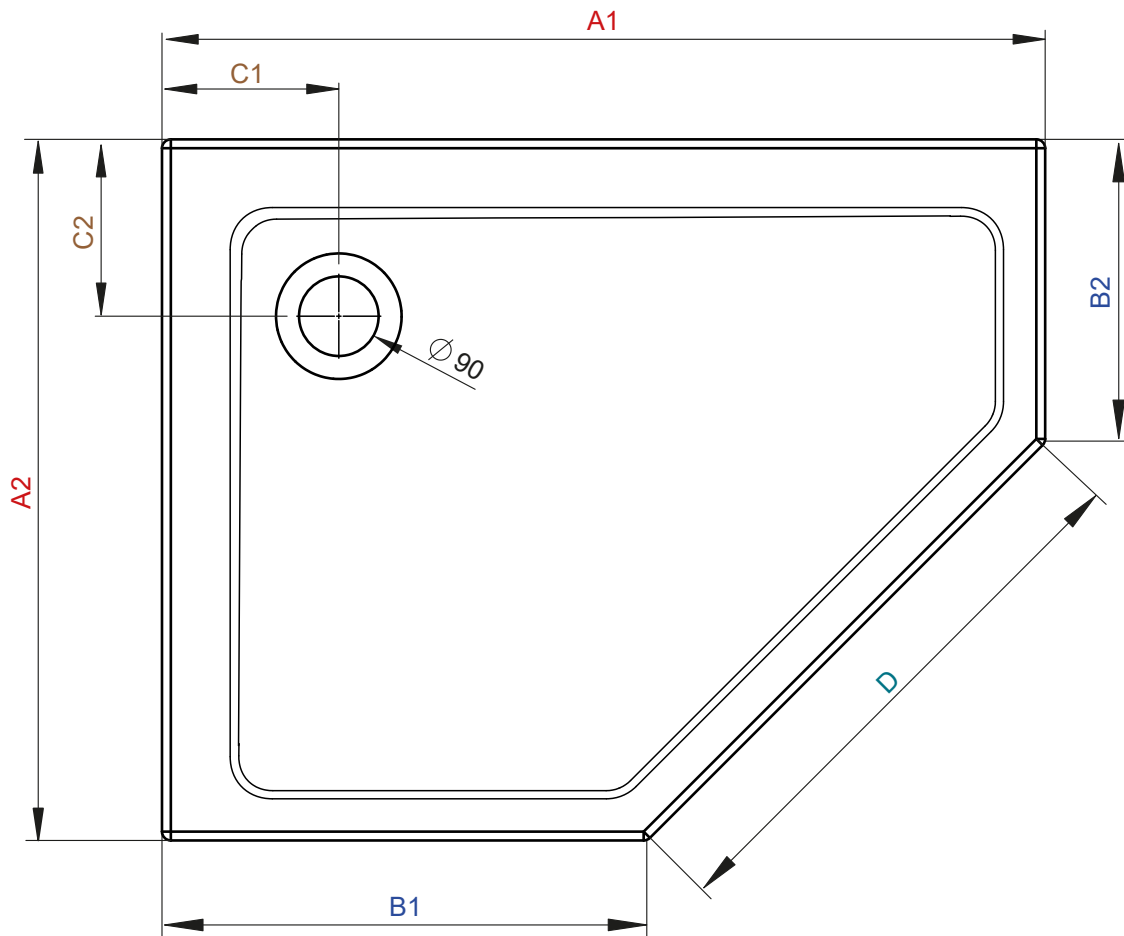

wersja lewa

| DOROS PT 100x80 | A1   | A2  | B1  | B2  | C1  | C2  | D   | H1 | H2 |
|-----------------|------|-----|-----|-----|-----|-----|-----|----|----|
| 1000x800        | 1000 | 800 | 550 | 350 | 200 | 200 | 635 | 50 | 12 |