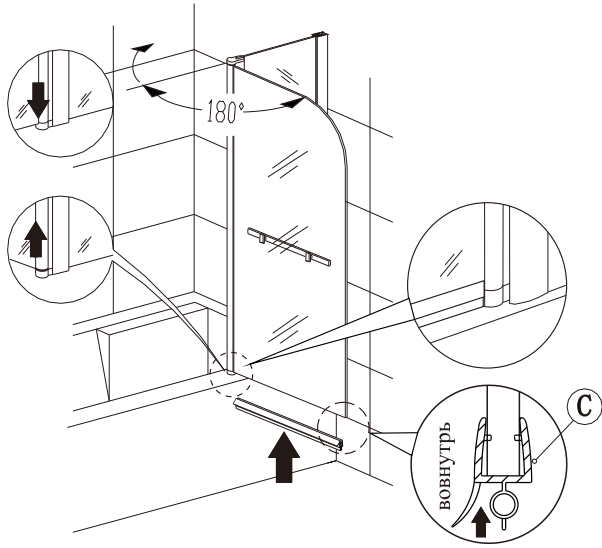

6

	a
1000	995x1000

**7****8**

(4)

9

10

11

(5)

12

(6)

Меры предосторожности.

Изделия торговой марки RGW выполняются из закаленного стекла толщиной от 6 мм до 12 мм. Некоторые изделия имеют стекла обработанные дополнительной ламинирующей пленкой для полной безопасности при эксплуатации. Душевые двери, душевые углы и душевые кабины торговой марки RGW имеют довольно прочное стекло – но все же это стекло! Многие изделия имеют значительный вес более 60 кг. Отнеситесь к изделию с должным вниманием при монтаже, установке и использовании. Техническое обслуживание данного изделия должно осуществляться только уполномоченными лицами фирмы-изготовителя или квалифицированными сотрудниками авторизованного сервисного центра. Гарантийные обязательства не распространяются на поломки, возникшие в случае нарушения данного правила. Если в процессе эксплуатации изделия обнаружены заводские дефекты, они будут устранены бесплатно силами Лицензированного Сервисного Центра, которым были произведены пуско-наладочные работы. Гарантия не распространяется на неисправности, вызванные следующими причинами: Механические повреждения, использование химических реактивов, не рекомендованных для ухода за оборудованием, пожар, затопление или другие стихийные бедствия, эксплуатация изделия с нарушением инструкции по эксплуатации по установке и пользованию, а так же необходимых требований по проведению пред установочных работ, при авариях существующей системы канализации и водоснабжения, при небрежном Пользовании изделием.