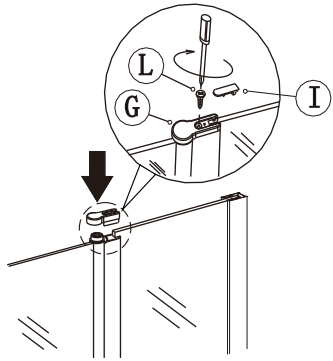

6

	a
1000	995x1000

**7****8**

(4)

9

10

11

(5)

12

(6)

Меры предосторожности.

Изделия торговой марки RGW выполняются из закаленного стекла толщиной от 6 мм до 12 мм. Некоторые изделия имеют стекла обработанные дополнительной ламинирующей пленкой для полной безопасности при эксплуатации. Душевые двери, душевые углы и душевые кабины торговой марки RGW имеют довольно прочное стекло – но все же это стекло! Многие изделия имеют значительный вес более 60 кг. Отнеситесь к изделию с должным вниманием при монтаже, установке и использовании. Техническое обслуживание данного изделия должно осуществляться только уполномоченными лицами фирмы-изготовителя или квалифицированными сотрудниками авторизованного сервисного центра. Гарантийные обязательства не распространяются на поломки, возникшие в случае нарушения данного правила. Если в процессе эксплуатации изделия обнаружены заводские дефекты, они будут устранены бесплатно силами Лицензированного Сервисного Центра, которым были произведены пуско-наладочные работы. Гарантия не распространяется на неисправности, вызванные следующими причинами: Механические повреждения, использование химических реактивов, не рекомендованных для ухода за оборудованием, пожар, затопление или другие стихийные бедствия, эксплуатация изделия с нарушением инструкции по эксплуатации по установке и пользованию, а так же необходимых требований по проведению пред установочных работ, при авариях существующей системы канализации и водоснабжения, при небрежном Пользовании изделием.