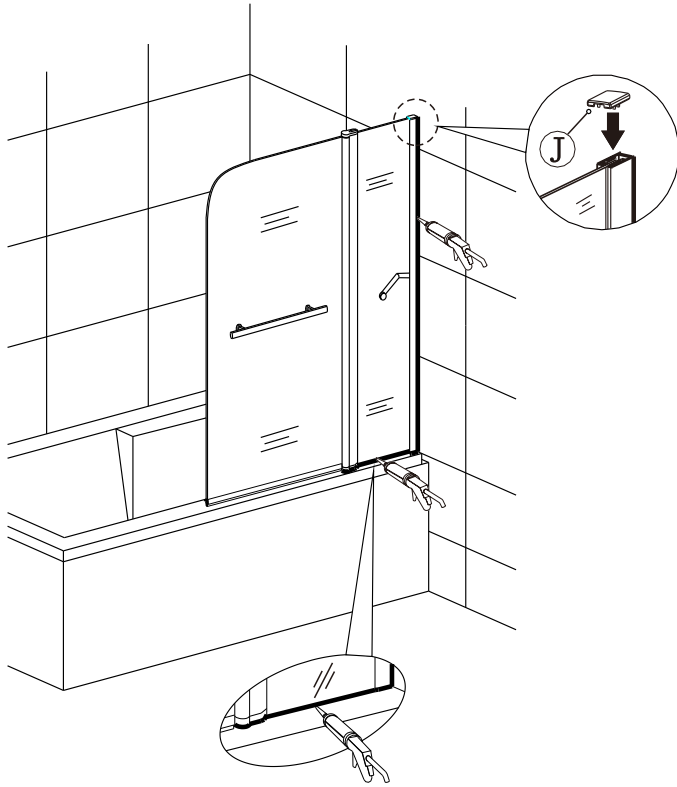

12

(6)

Меры предосторожности.

Изделия торговой марки RGW выполняются из закаленного стекла толщиной от 6 мм до 12 мм. Некоторые изделия имеют стекла обработанные дополнительной ламинирующей пленкой для полной безопасности при эксплуатации. Душевые двери, душевые углы и душевые кабины торговой марки RGW имеют довольно прочное стекло – но все же это стекло! Многие изделия имеют значительный вес более 60 кг. Отнеситесь к изделию с должным вниманием при монтаже, установке и использовании. Техническое обслуживание данного изделия должно осуществляться только уполномоченными лицами фирмы-изготовителя или квалифицированными сотрудниками авторизованного сервисного центра. Гарантийные обязательства не распространяются на поломки, возникшие в случае нарушения данного правила. Если в процессе эксплуатации изделия обнаружены заводские дефекты, они будут устранены бесплатно силами Лицензированного Сервисного Центра, которым были произведены пуско-наладочные работы. Гарантия не распространяется на неисправности, вызванные следующими причинами: Механические повреждения, использование химических реактивов, не рекомендованных для ухода за оборудованием, пожар, затопление или другие стихийные бедствия, эксплуатация изделия с нарушением инструкции по эксплуатации по установке и пользованию, а так же необходимых требований по проведению пред установочных работ, при авариях существующей системы канализации и водоснабжения, при небрежном Пользовании изделием.