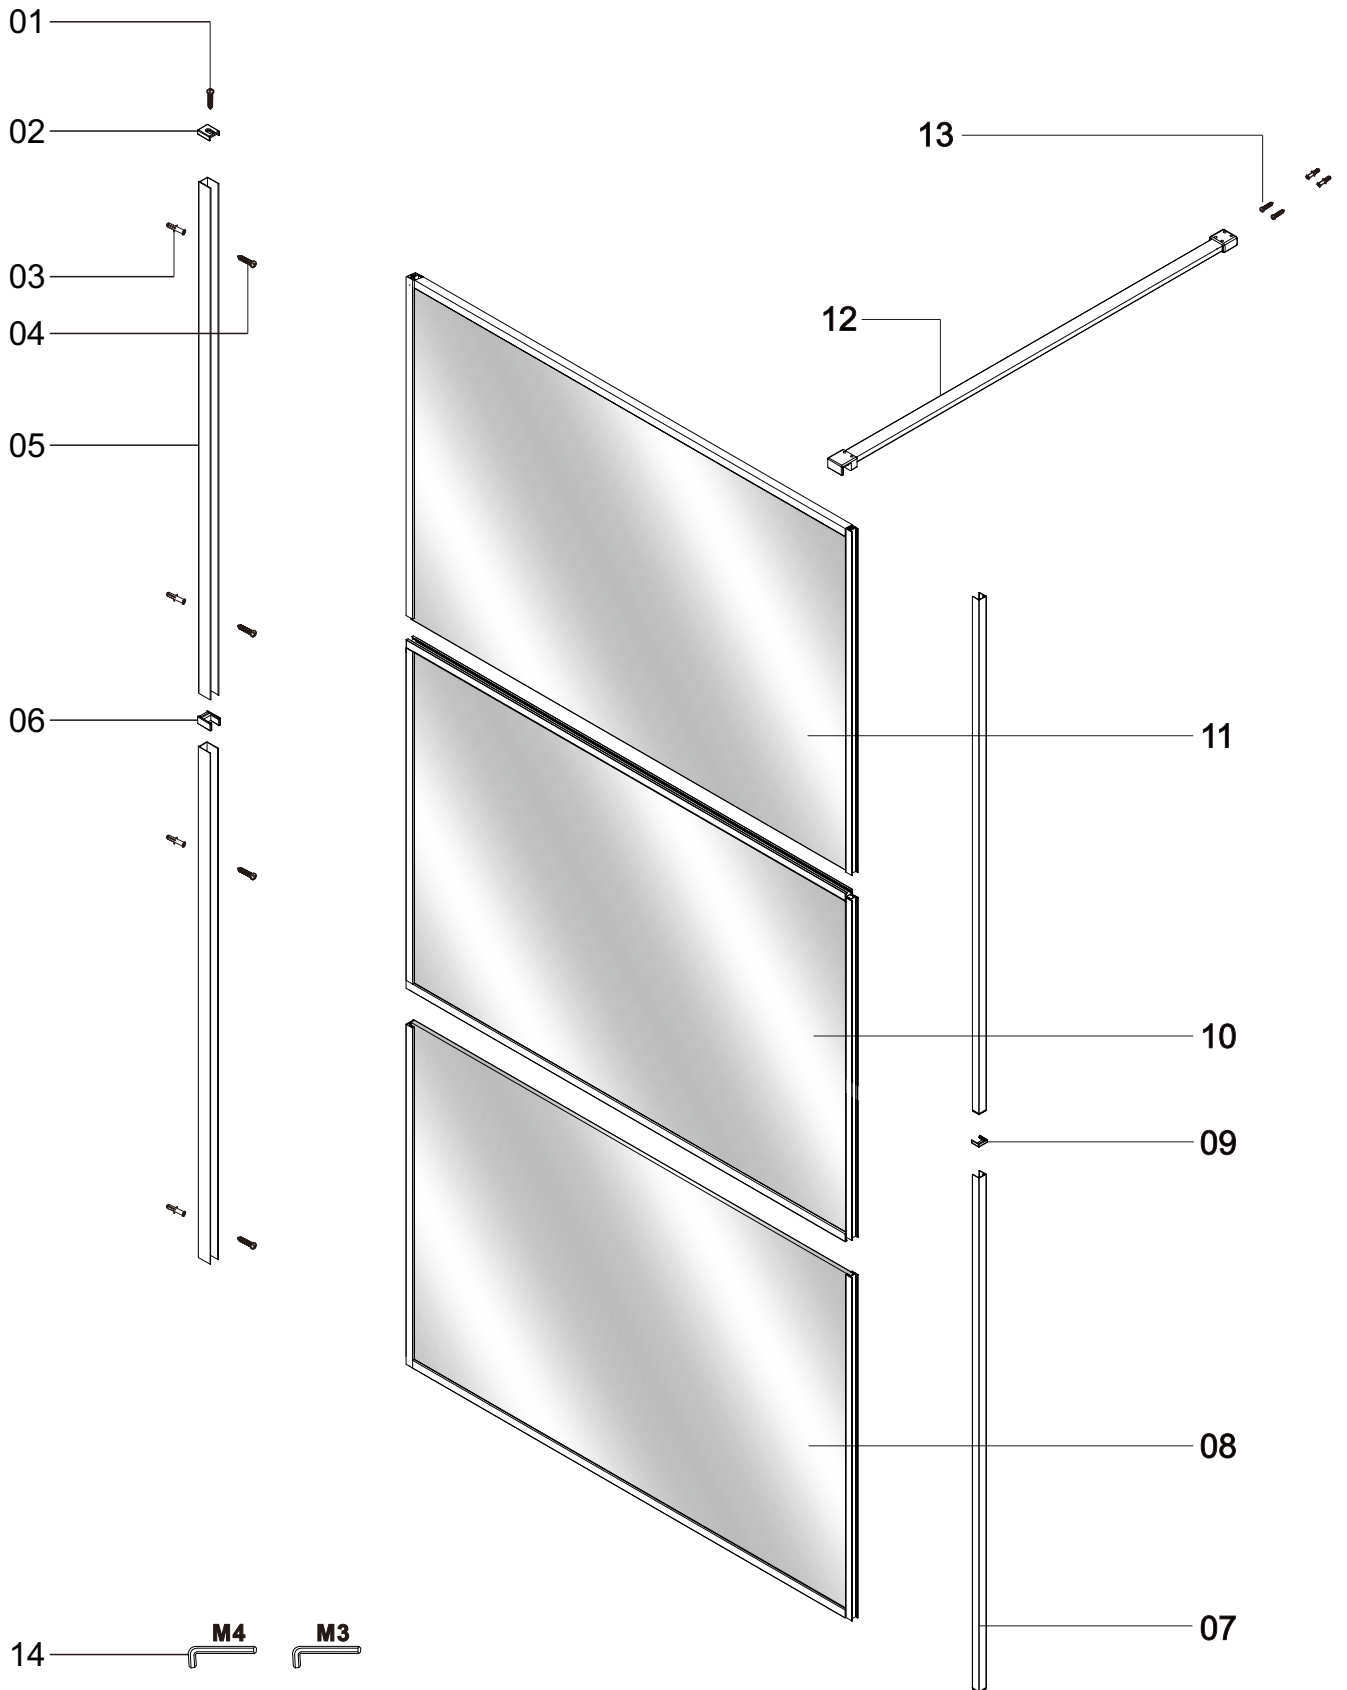

ДЕТАЛЬНАЯ ДИАГРАММА

№	Изображение	Описание	Кол-во
01		ST3.5x19	1
02			1
03			6
04		ST3.9*35	4
05			2
06			1
07			2
08			1
09			1
10			1
11			1
12			1
13		ST3.9*40	2
14			1