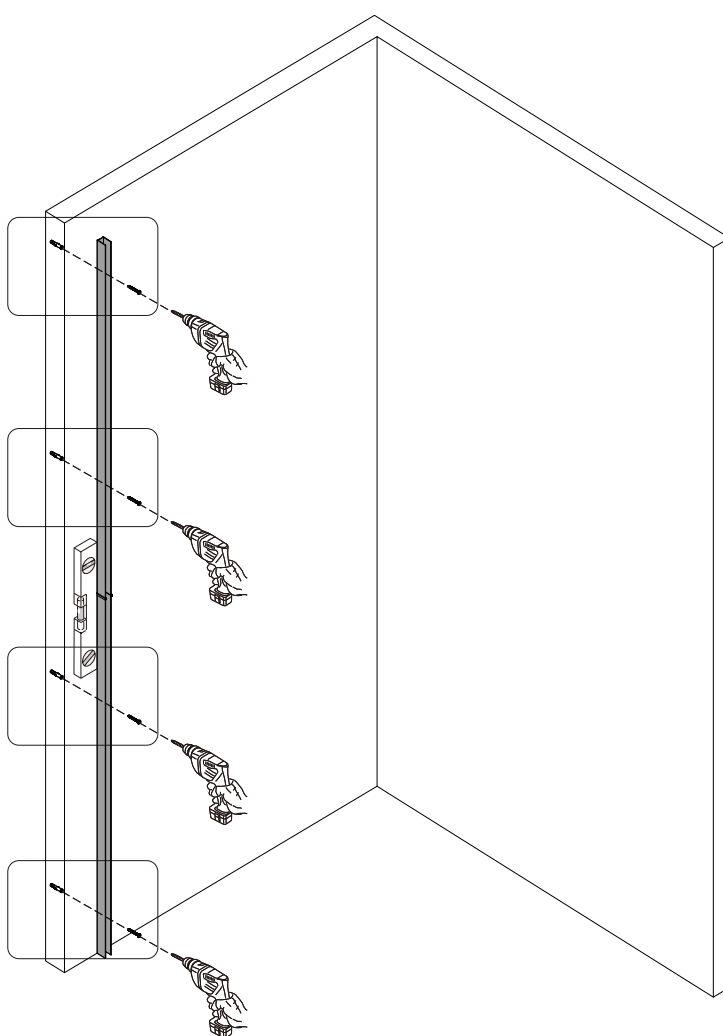

№	Изображение	Описание	Кол-во
01		ST3.5x19	1
02			1
03			6
04		ST3.9*35	4
05			2
06			1
07			2
08			1
09			1
10			1
11			1
12			1
13		ST3.9*40	2
14			1

СБОРКА И МОНТАЖ

01