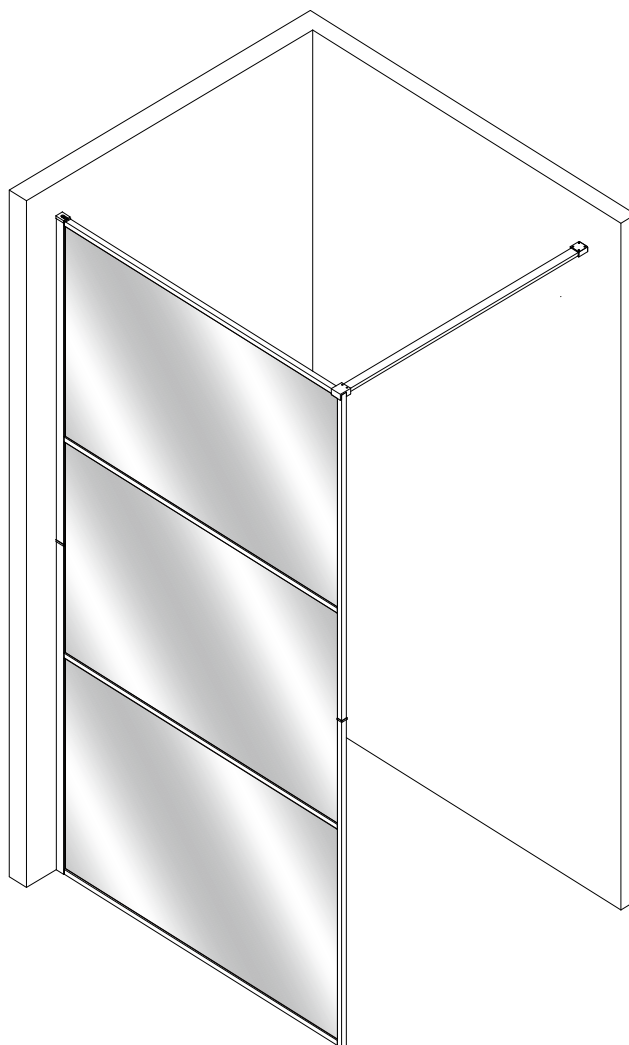

Пожалуйста, внимательно прочитайте инструкцию перед тем как начать установку изделия. Мы оставляем за собой право на любые изменения в данной модели без уведомления покупателя.