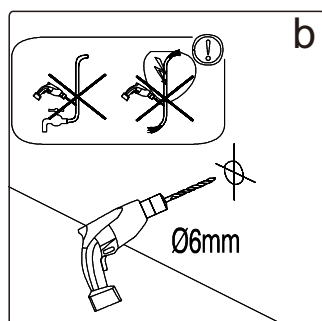

№	Изображение	Описание	Кол-во
01		ST3.5x19	1
02			1
03			6
04		ST3.9*35	4
05			2
06			1
07			2
08			1
09			1
10			1
11			1
12			1
13		ST3.9*40	2
14			1

СБОРКА И МОНТАЖ

01