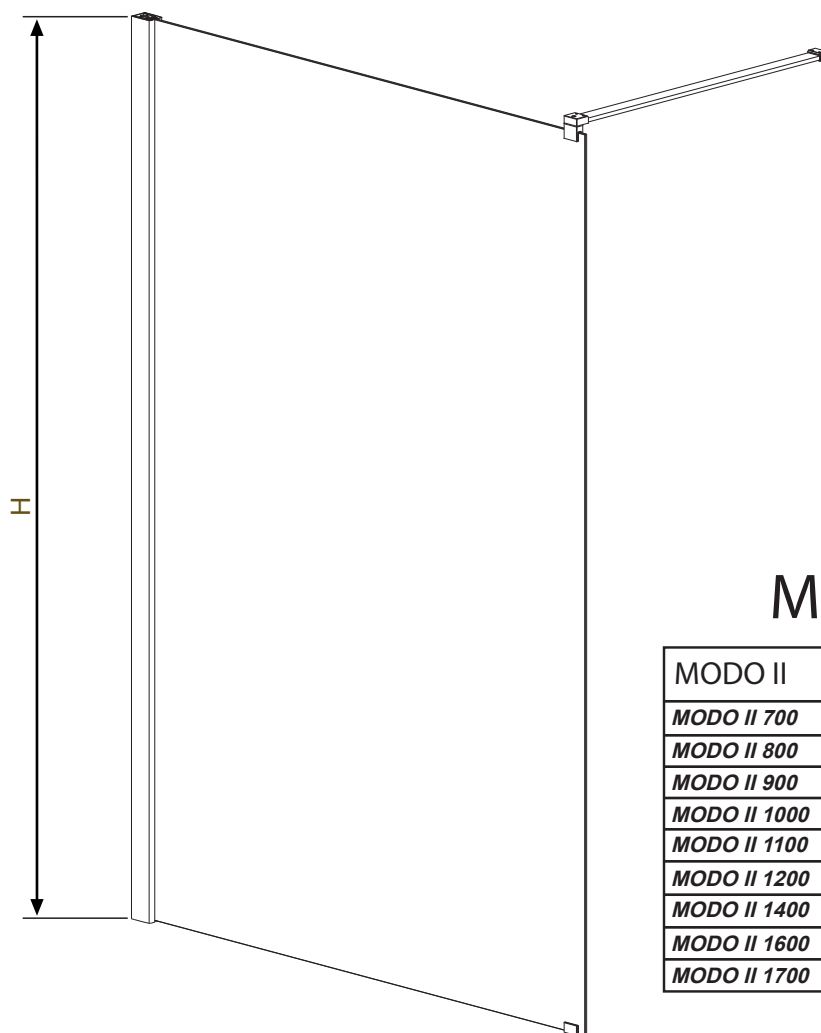

MODO II

MODO II

MODO II	A	B	H
MODO II 700	680-700	max 1030	2050
MODO II 800	785-800	max 1030	2050
MODO II 900	885-900	max 1030	2050
MODO II 1000	985-1000	max 1030	2050
MODO II 1100	1085-1100	max 1030	2050
MODO II 1200	1185-1200	max 1030	2050
MODO II 1400	1385-1400	max 1030	2050
MODO II 1600	1585-1600	max 1030	2050
MODO II 1700	1685-1700	max 1030	2050