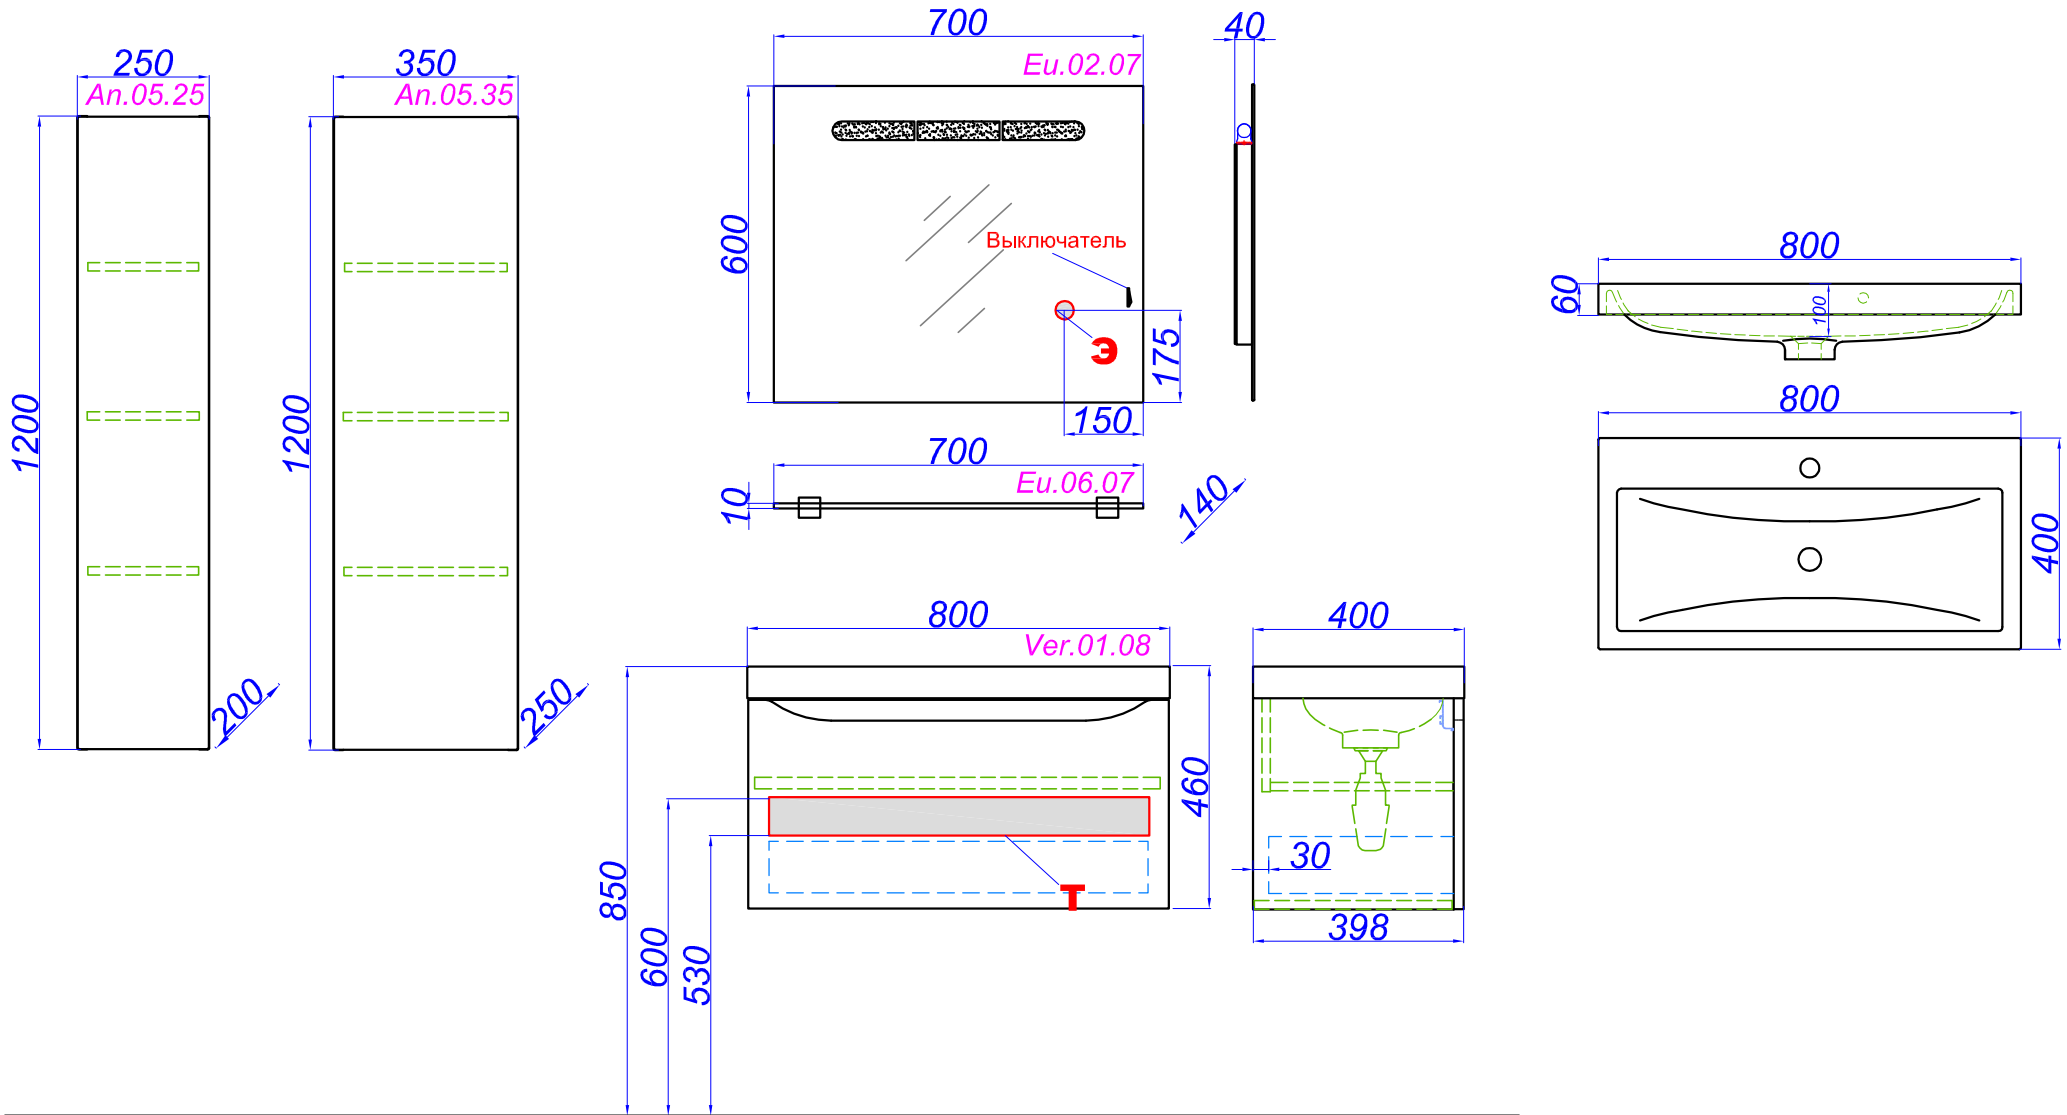

"Верона 800"

Т - место подвода воды и слив
Э - точка вывода электрического провода

"Верона 1000"

Т - место подвода воды и слив
Э - точка вывода электрического провода