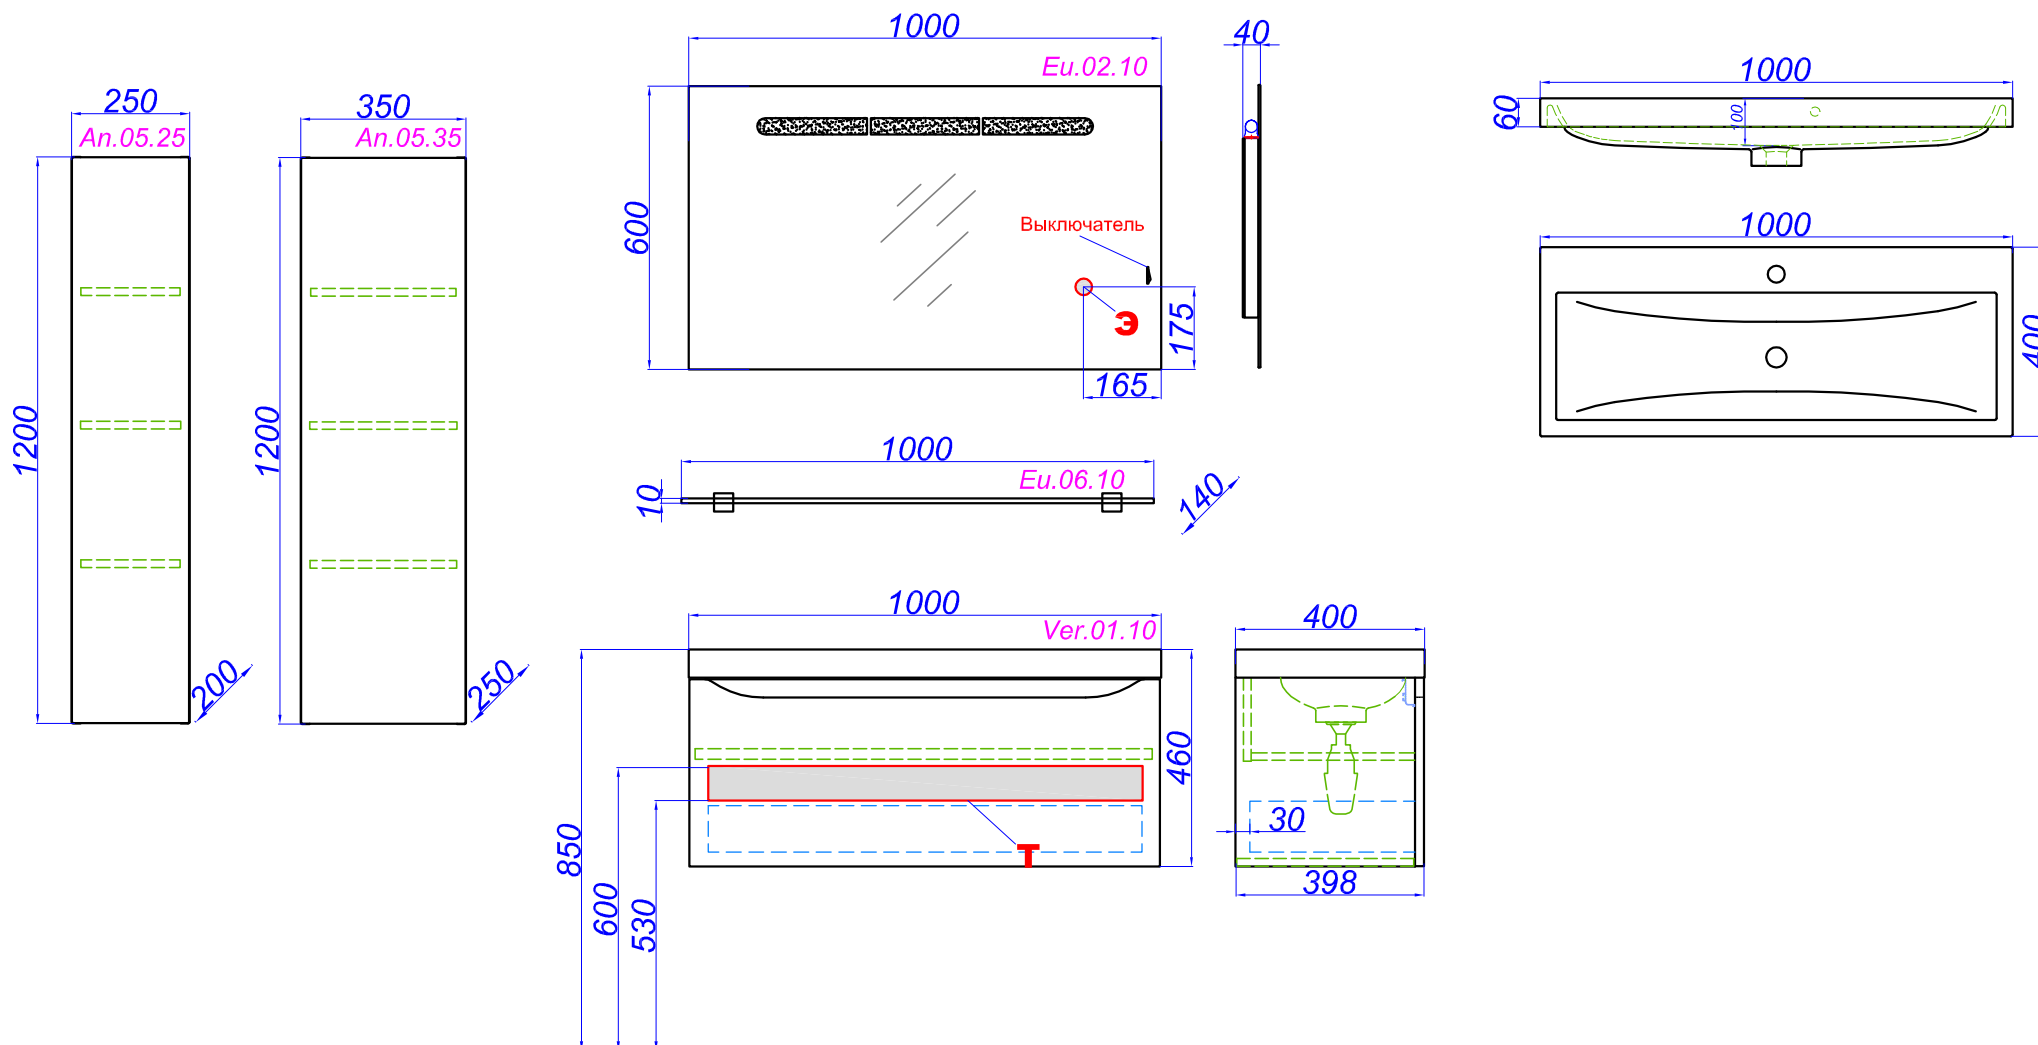

"Верона 800"

Т - место подвода воды и слив
Э - точка вывода электрического провода

"Верона 1000"

Т - место подвода воды и слив
Э - точка вывода электрического провода