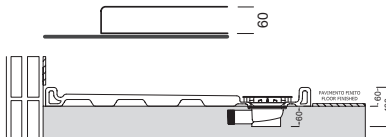

Y1DV (Bi-White)
Y1E4 (CR-Chrome)
Piletta completa h 60 mm con scarico
da 90 mm, coperchio tondo
(per piatti doccia LIF.RO)
Complete siphon drainage 90 mm,
h 60 mm, with round cover
(for LIF.RO shower trays)

**COPRIPILETTA
TONDO**
FLUSH-FITTING
DRAIN COVER

**SCARICO ESTRAIBILE
E DI FACILE MANUTENZIONE.**
PORTATA 33 (lt/sec) H ACQUA
BATTENTE 0,41
REMOVABLE EASY-CARE
DRAIN TRAP.
FLOW RATE 33 (l/sec) WATER
LEVEL 0,41

in appoggio
surface mounted