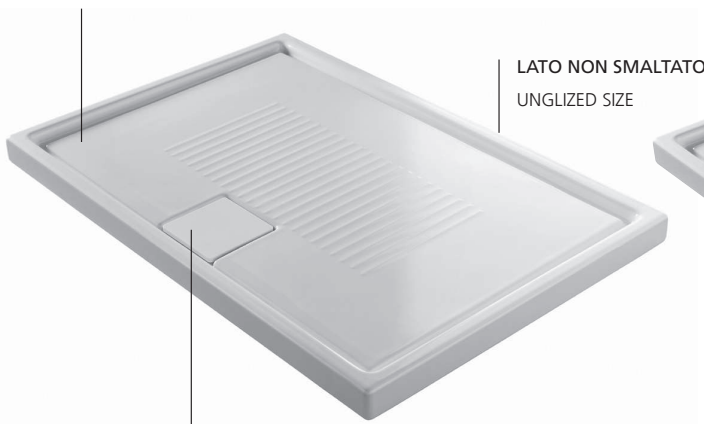

LIF.ST showertrays CERAMIC

LIF.RO showertrays CERAMIC

**SUPERFICIE IN CERAMICA
CON CALPESTIO ANTISCIVOLO**
CERAMIC SURFACE WITH
NON-SLIP TRAY

SPESSORE 60 MM
60 MM THICK

**GRANDE RESISTENZA
E STABILITÀ**
EXCEPTIONAL STRENGTH
AND STABILITY

**SUPERFICIE IN CERAMICA
CON CALPESTIO ANTISCIVOLO**
CERAMIC SURFACE WITH
NON-SLIP TRAY

SPESSORE 60 MM
60 MM THICK

LATO NON SMALTATO
UNGLAZED SIZE

LATO NON SMALTATO
UNGLAZED SIZE

NEW

NEW

Y1D5
Piletta completa h 60 mm con scarico
da 90 mm, coperchio quadrato bianco
(per piatti doccia LIF.ST)
Complete siphon drainage 90 mm,
h 60 mm, with square white cover
(for LIF.ST shower trays)

**COPRIPILETTA
QUADRATO A FILO**
FLUSH-FITTING
DRAIN COVER

**SCARICO ESTRAIBILE
E DI FACILE MANUTENZIONE.**
PORTATA 33 (lt/sec) H ACQUA
BATTENTE 0,41
REMOVABLE EASY-CARE
DRAIN TRAP.
FLOW RATE 33 (l/sec) WATER
LEVEL 0,41

NEW

Y1DV (Bi-White)
Y1E4 (CR-Chrome)
Piletta completa h 60 mm con scarico
da 90 mm, coperchio tondo
(per piatti doccia LIF.RO)
Complete siphon drainage 90 mm,
h 60 mm, with round cover
(for LIF.RO shower trays)