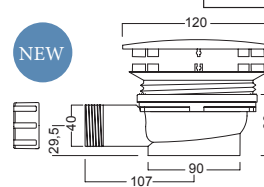

LIF.ST showertrays CERAMIC

LIF.RO showertrays CERAMIC

**SUPERFICIE IN CERAMICA
CON CALPESTIO ANTISCIVOLO**
CERAMIC SURFACE WITH
NON-SLIP TRAY

SPESSORE 60 MM
60 MM THICK

**GRANDE RESISTENZA
E STABILITÀ**
EXCEPTIONAL STRENGTH
AND STABILITY

**SUPERFICIE IN CERAMICA
CON CALPESTIO ANTISCIVOLO**
CERAMIC SURFACE WITH
NON-SLIP TRAY

SPESSORE 60 MM
60 MM THICK

LATO NON SMALTATO
UNGLAZED SIZE

LATO NON SMALTATO
UNGLAZED SIZE

NEW

NEW

Y1D5
Piletta completa h 60 mm con scarico
da 90 mm, coperchio quadrato bianco
(per piatti doccia LIF.ST)
Complete siphon drainage 90 mm,
h 60 mm, with square white cover
(for LIF.ST shower trays)

**COPRIPILETTA
QUADRATO A FILO**
FLUSH-FITTING
DRAIN COVER

**SCARICO ESTRAIBILE
E DI FACILE MANUTENZIONE.**
PORTATA 33 (lt/sec) H ACQUA
BATTENTE 0,41
REMOVABLE EASY-CARE
DRAIN TRAP.
FLOW RATE 33 (l/sec) WATER
LEVEL 0,41

NEW

Y1DV (Bi-White)
Y1E4 (CR-Chrome)
Piletta completa h 60 mm con scarico
da 90 mm, coperchio tondo
(per piatti doccia LIF.RO)
Complete siphon drainage 90 mm,
h 60 mm, with round cover
(for LIF.RO shower trays)