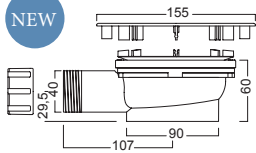

**SUPERFICIE IN CERAMICA
CON CALPESTIO ANTISCIVOLO**
CERAMIC SURFACE WITH
NON-SLIP TRAY

SPESSORE 60 MM
60 MM THICK

LATO NON SMALTATO
UNGLAZED SIZE

LATO NON SMALTATO
UNGLAZED SIZE

NEW

NEW

Y1D5
Piletta completa h 60 mm con scarico
da 90 mm, coperchio quadrato bianco
(per piatti doccia LIF.ST)
Complete siphon drainage 90 mm,
h 60 mm, with square white cover
(for LIF.ST shower trays)

**COPRIPILETTA
QUADRATO A FILO**
FLUSH-FITTING
DRAIN COVER

**SCARICO ESTRAIBILE
E DI FACILE MANUTENZIONE.**
PORTATA 33 (lt/sec) H ACQUA
BATTENTE 0,41
REMOVABLE EASY-CARE
DRAIN TRAP.
FLOW RATE 33 (l/sec) WATER
LEVEL 0,41

NEW

Y1DV (Bi-White)
Y1E4 (CR-Chrome)
Piletta completa h 60 mm con scarico
da 90 mm, coperchio tondo
(per piatti doccia LIF.RO)
Complete siphon drainage 90 mm,
h 60 mm, with round cover
(for LIF.RO shower trays)