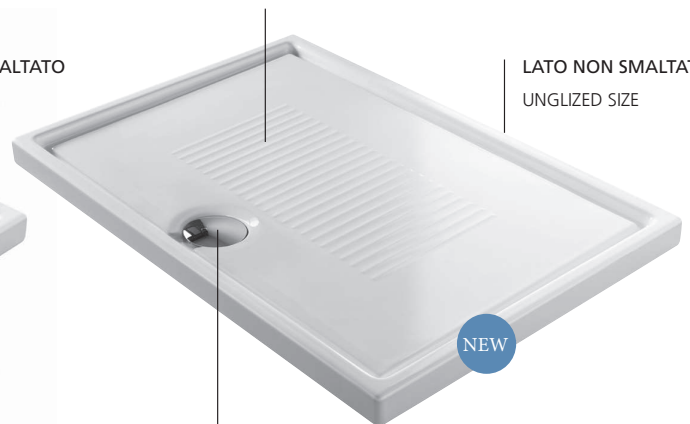

LIF.ST showertrays CERAMIC

LIF.RO showertrays CERAMIC

**SUPERFICIE IN CERAMICA
CON CALPESTIO ANTISCIVOLO**
CERAMIC SURFACE WITH
NON-SLIP TRAY

SPESSORE 60 MM
60 MM THICK

**GRANDE RESISTENZA
E STABILITÀ**
EXCEPTIONAL STRENGTH
AND STABILITY

**SUPERFICIE IN CERAMICA
CON CALPESTIO ANTISCIVOLO**
CERAMIC SURFACE WITH
NON-SLIP TRAY

SPESSORE 60 MM
60 MM THICK

LATO NON SMALTATO
UNGLAZED SIZE

LATO NON SMALTATO
UNGLAZED SIZE

NEW

NEW

Y1D5
Piletta completa h 60 mm con scarico
da 90 mm, coperchio quadrato bianco
(per piatti doccia LIF.ST)
Complete siphon drainage 90 mm,
h 60 mm, with square white cover
(for LIF.ST shower trays)

**COPRIPILETTA
QUADRATO A FILO**
FLUSH-FITTING
DRAIN COVER

**SCARICO ESTRAIBILE
E DI FACILE MANUTENZIONE.**
PORTATA 33 (lt/sec) H ACQUA
BATTENTE 0,41
REMOVABLE EASY-CARE
DRAIN TRAP.
FLOW RATE 33 (l/sec) WATER
LEVEL 0,41

NEW

Y1DV (Bi-White)
Y1E4 (CR-Chrome)
Piletta completa h 60 mm con scarico
da 90 mm, coperchio tondo
(per piatti doccia LIF.RO)
Complete siphon drainage 90 mm,
h 60 mm, with round cover
(for LIF.RO shower trays)