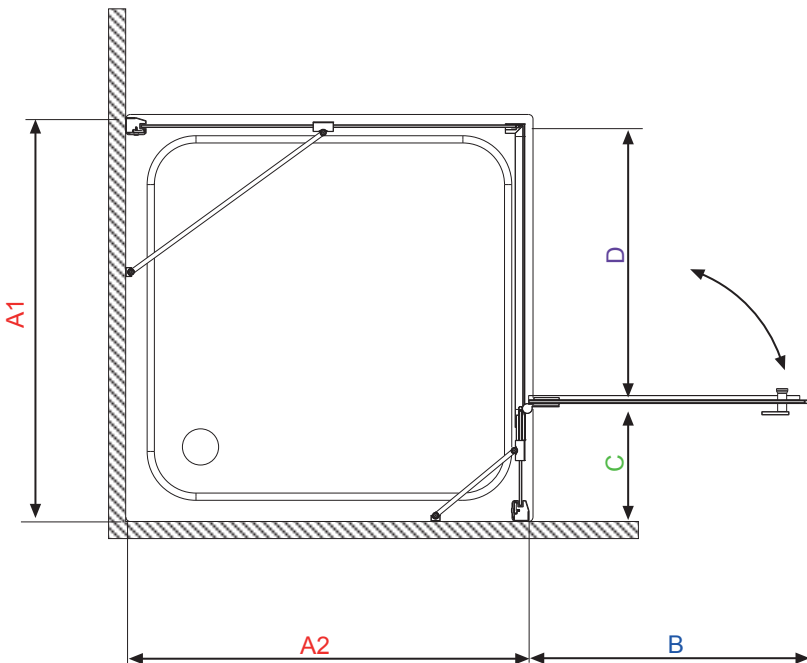

Wariant LEWY
Variant L

Wariant PRAWY
Variant R

ALMATEA

KDJ

ALMATEA	A1	A2	B	C	D
<i>KDJ 800x800</i>	790-800	790-800	520	245	505
<i>KDJ 800x900</i>	790-800	890-900	520	245	505
<i>KDJ 800x1000</i>	790-800	990-1000	520	245	505
<i>KDJ 900x750</i>	890-900	740-750	620	245	605
<i>KDJ 900x800</i>	890-900	790-800	620	245	605
<i>KDJ 900x900</i>	890-900	890-900	620	245	605
<i>KDJ 900x1000</i>	890-900	990-1000	620	245	605
<i>KDJ 1000x750</i>	990-1000	740-750	620	345	605
<i>KDJ 1000x800</i>	990-1000	790-800	620	345	605
<i>KDJ 1000x900</i>	990-1000	890-900	620	345	605
<i>KDJ 1000x1000</i>	990-1000	990-1000	620	345	605
<i>KDJ 1200x800</i>	1190-1200	790-800	820	345	805
<i>KDJ 1200x900</i>	1190-1200	890-900	820	345	805